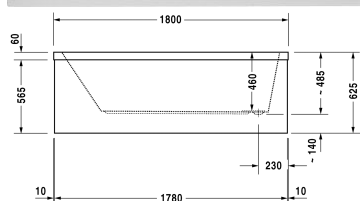

Starck kar og brus Badekar # 70005000000000

< 1800 mm >

Badekar	Dimension	Vægt	Ordrenummer
rektangulært, Indbygningsversion eller til badekarpanel, med et ryglæn, med overløb, sanitærakryl , Filling capacity 301 l , water level 365 mm			
Farver			
00 Hvid (Alpin)			
Varianter			
Badekar	1800 x 900 mm	43,000 kg	70005000000000
Matchende udstyr			
Badekargreb krom			792804
Passende paneler			
Panel til niche, til # 7X0050 (1800 x 900 mm), til # 7X0052 (1800 x 900 mm), til # 7X0338 (1800 x 800 mm), til # 7X0339 (1800 x 900 mm)	1790 mm		ST8939
Panel Back-to-wall version, til # 7X0050 (1800 x 900 mm), til # 7X0052 (1800 x 900 mm), til # 7X0339 (1800 x 900 mm)	1780 x 890 mm		ST8926
Panel højre hjørne, til # 7X0050 (1800 x 900 mm), til # 7X0052 (1800 x 900 mm), til # 7X0339 (1800 x 900 mm)	1790 x 890 mm		ST8919
Panel venstre hjørne, til # 7X0050 (1800 x 900 mm), til # 7X0052 (1800 x 900 mm), til # 7X0339 (1800 x 900 mm)	1790 x 890 mm		ST8912
Matchende produkter			
Befæstigelse til montering af bade- og brusekar, 3 stk.,			790103
Kantbånd til badekar til støjdemning, Længde: 3300 mm, Bredde: 70 mm,			790126

Starck kar og brus Badekar # 70005000000000

|< 1800 mm >|

Bensæt til bade- og brusekar af akryl, med længde > 1000 mm, højdejusterbar fra 140 - 220 mm med støjbeskyttelse til brusekar, 2 stk.,	790100
Monteringskasse til # 700050,	790450
Støjbeskyttelse til akryl badekar ****, Indhold: Støjreducerende fastgørelse, Bitumen puder, kantbånd # 790126,	791368
Af- og overløbssæt Quadroval krom, til badekar med afløb i siden, afløbshoved 52 mm, Kabellængde 530 mm,	792200
Af- og overløbssæt Quadroval med vandpåfyldning, krom, *, til badekar med afløb i siden, afløbshoved 52 mm, Kabellængde 530 mm,	792201

Alle tegninger indeholder nødvendige mål indenfor standard tolerancer. De er angivet i mm og er vejledende. For præcise mål, specielt ved specielle anvendelsesområder, anbefaler vi at vente til produktet er modtaget.