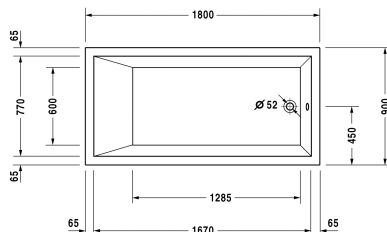

Starck kar og brus Badekar # 70005000000000

< 1800 mm >

Badekar	Dimension	Vægt	Ordrenummer
rektangulært, Indbygningsversion eller til badekarpanel, med et ryglæn, med overløb, sanitærakryl , Filling capacity 301 l , water level 365 mm			
Farver			
00 Hvid (Alpin)			
Varianter			
Badekar	1800 x 900 mm	43,000 kg	70005000000000
Matchende udstyr			
Badekargreb krom			792804
Passende paneler			
Panel til niche, til # 7X0050 (1800 x 900 mm), til # 7X0052 (1800 x 900 mm), til # 7X0338 (1800 x 800 mm), til # 7X0339 (1800 x 900 mm)	1790 mm		ST8939
Panel Back-to-wall version, til # 7X0050 (1800 x 900 mm), til # 7X0052 (1800 x 900 mm), til # 7X0339 (1800 x 900 mm)	1780 x 890 mm		ST8926
Panel højre hjørne, til # 7X0050 (1800 x 900 mm), til # 7X0052 (1800 x 900 mm), til # 7X0339 (1800 x 900 mm)	1790 x 890 mm		ST8919
Panel venstre hjørne, til # 7X0050 (1800 x 900 mm), til # 7X0052 (1800 x 900 mm), til # 7X0339 (1800 x 900 mm)	1790 x 890 mm		ST8912
Matchende produkter			
Befæstigelse til montering af bade- og brusekar, 3 stk.,			790103
Kantbånd til badekar til støjdemning, Længde: 3300 mm, Bredde: 70 mm,			790126

Starck kar og brus Badekar # 70005000000000

|< 1800 mm >|

Bensæt til bade- og brusekar af akryl, med længde > 1000 mm, højdejusterbar fra 140 - 220 mm med støjbeskyttelse til brusekar, 2 stk.,	790100
Monteringskasse til # 700050,	790450
Støjbeskyttelse til akryl badekar ****, Indhold: Støjreducerende fastgørelse, Bitumen puder, kantbånd # 790126,	791368
Af- og overløbssæt Quadroval krom, til badekar med afløb i siden, afløbshoved 52 mm, Kabellængde 530 mm,	792200
Af- og overløbssæt Quadroval med vandpåfyldning, krom, *, til badekar med afløb i siden, afløbshoved 52 mm, Kabellængde 530 mm,	792201

Alle tegninger indeholder nødvendige mål indenfor standard tolerancer. De er angivet i mm og er vejledende. For præcise mål, specielt ved specielle anvendelsesområder, anbefaler vi at vente til produktet er modtaget.