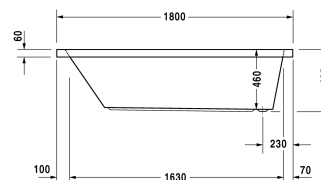

Starck kar og brus Badekar # 70005000000000

< 1800 mm >

Badekar	Dimension	Vægt	Ordrenummer
rektangulært, Indbygningsversion eller til badekarpanel, med et ryglæn, med overløb, sanitærakryl , Filling capacity 301 l , water level 365 mm			
Farver			
00 Hvid (Alpin)			
Varianter			
Badekar	1800 x 900 mm	43,000 kg	70005000000000
Matchende udstyr			
Badekargreb krom			792804
Passende paneler			
Panel til niche, til # 7X0050 (1800 x 900 mm), til # 7X0052 (1800 x 900 mm), til # 7X0338 (1800 x 800 mm), til # 7X0339 (1800 x 900 mm)	1790 mm		ST8939
Panel Back-to-wall version, til # 7X0050 (1800 x 900 mm), til # 7X0052 (1800 x 900 mm), til # 7X0339 (1800 x 900 mm)	1780 x 890 mm		ST8926
Panel højre hjørne, til # 7X0050 (1800 x 900 mm), til # 7X0052 (1800 x 900 mm), til # 7X0339 (1800 x 900 mm)	1790 x 890 mm		ST8919
Panel venstre hjørne, til # 7X0050 (1800 x 900 mm), til # 7X0052 (1800 x 900 mm), til # 7X0339 (1800 x 900 mm)	1790 x 890 mm		ST8912
Matchende produkter			
Befæstigelse til montering af bade- og brusekar, 3 stk.,			790103
Kantbånd til badekar til støjdemning, Længde: 3300 mm, Bredde: 70 mm,			790126

Starck kar og brus Badekar # 70005000000000

|< 1800 mm >|

Bensæt til bade- og brusekar af akryl, med længde > 1000 mm, højdejusterbar fra 140 - 220 mm med støjbeskyttelse til brusekar, 2 stk.,	790100
Monteringskasse til # 700050,	790450
Støjbeskyttelse til akryl badekar ****, Indhold: Støjreducerende fastgørelse, Bitumen puder, kantbånd # 790126,	791368
Af- og overløbssæt Quadroval krom, til badekar med afløb i siden, afløbshoved 52 mm, Kabellængde 530 mm,	792200
Af- og overløbssæt Quadroval med vandpåfyldning, krom, *, til badekar med afløb i siden, afløbshoved 52 mm, Kabellængde 530 mm,	792201

Alle tegninger indeholder nødvendige mål indenfor standard tolerancer. De er angivet i mm og er vejledende. For præcise mål, specielt ved specielle anvendelsesområder, anbefaler vi at vente til produktet er modtaget.