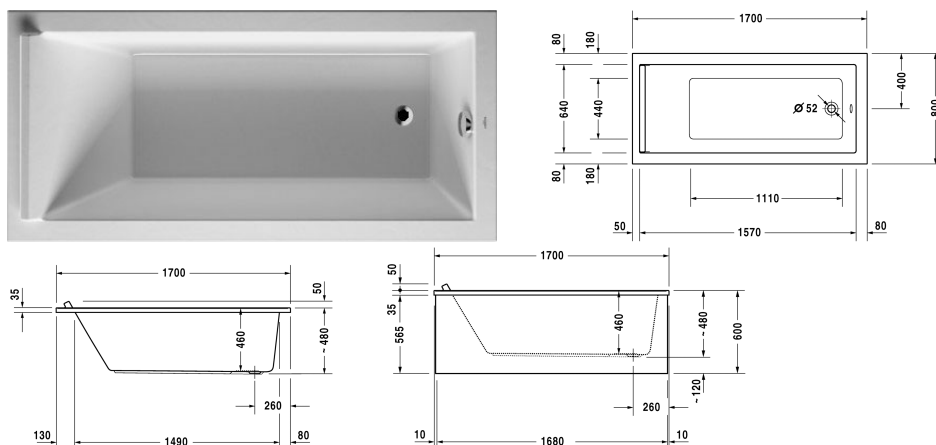

Starck kar og brus Badekar # 70033600000000

| < 1700 mm > |

Badekar	Dimension	Vægt	Ordrenummer
rektangulært, Indbygningsversion eller til badekarpanel, med et ryglæn, sanitærakryl , Filling capacity 186 l , water level 370 mm			
Farver			
00 Hvid (Alpin)			
Varianter			
Badekar	1700 x 800 mm	29,500 kg	70033600000000
Matchende udstyr			
Badekargreb krom			792804
Passende paneler			
Panel til niche, til # 7X0334 (1700 x 700 mm), til # 7X0335 (1700 x 750 mm), til # 7X0336 (1700 x 800 mm), til # 7X0337 (1700 x 900 mm)	1690 mm		ST8938
Panel Back-to-wall version, til # 7X0336 (1700 x 800 mm)	1680 x 790 mm		ST8924
Panel højre hjørne, til # 7X0336 (1700 x 800 mm)	1690 x 790 mm		ST8917
Panel venstre hjørne, til # 7X0336 (1700 x 800 mm)	1690 x 790 mm		ST8910
Matchende produkter			
Befæstigelse til montering af bade- og brusekar, 3 stk.,			790103
Kantbånd til badekar til støjdæmpning, Længde: 3300 mm, Bredde: 70 mm,			790126
Bensæt til bade- og brusekar af akryl, med længde > 1000 mm, højdejusterbar fra 140 - 220 mm med støbeskyttelse til brusekar, 2 stk.,			790100
Akrylpanel front, til Starck bade- og spakar, 1700 mm,			701067

Starck kar og brus Badekar # 700336000000000

|< 1700 mm >|

Akrylpanel siden, til Starck bade- og spakar, 800 mm,	701073
Monteringskasse til # 700336,	791444
Nakkestøtte til Starck, Materiale: polyurethan, hvid,	790010
Støjbeskyttelse til akryl badekar ****, Indhold: Støjreducerende fastgørelse, Bitumen puder, kantbånd # 790126,	791368
Af- og overløbssæt Quadroval krom, til badekar med afløb i siden, afløbshoved 52 mm, Kabellængde 530 mm,	792200
Af- og overløbssæt Quadroval med vandpåfyldning, krom, *, til badekar med afløb i siden, afløbshoved 52 mm, Kabellængde 530 mm,	792201

Alle tegninger indeholder nødvendige mål indenfor standard tolerancer. De er angivet i mm og er vejledende. For præcise mål, specielt ved specielle anvendelsesområder, anbefaler vi at vente til produktet er modtaget.