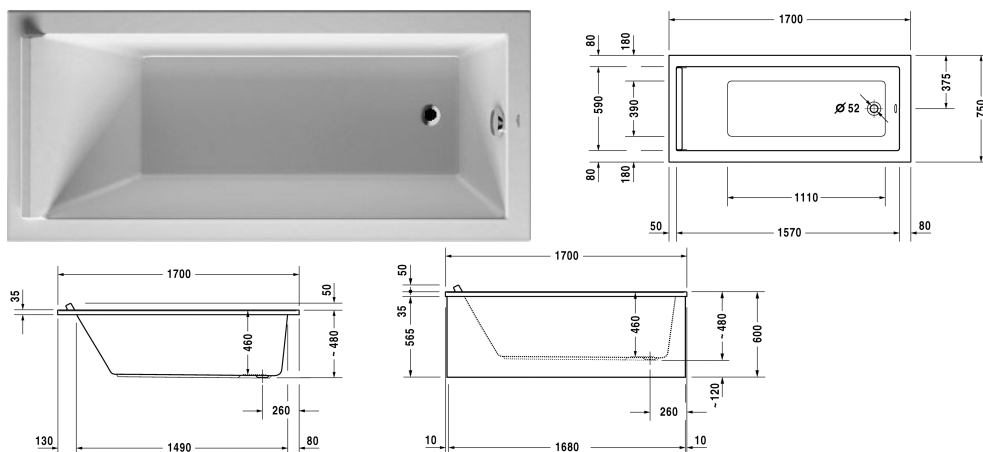

**Starck kar og brus Badekar # 70033500000000**

| &lt; 1700 mm &gt; |

Badekar	Dimension	Vægt	Ordrenummer
rektangulært, Indbygningsversion eller til badekarpanel, med et ryglæn, sanitærakryl , Filling capacity 165 l , water level 370 mm			
<b>Farver</b>			
00 Hvid (Alpin)			
<b>Varianter</b>			
Badekar	1700 x 750 mm	29,000 kg	70033500000000
<b>Matchende udstyr</b>			
Badekargreb krom			792804
<b>Passende paneler</b>			
Panel til niche, til # 7X0334 (1700 x 700 mm), til # 7X0335 (1700 x 750 mm), til # 7X0336 (1700 x 800 mm), til # 7X0337 (1700 x 900 mm)	1690 mm		ST8938
Panel Back-to-wall version, til # 7X0335 (1700 x 750 mm)	1680 x 740 mm		ST8777
Panel højre hjørne, til # 7X0335 (1700 x 750 mm)	1690 x 740 mm		ST8782
Panel venstre hjørne, til # 7X0335 (1700 x 750 mm)	1690 x 740 mm		ST8787
<b>Matchende produkter</b>			
Befæstigelse til montering af bade- og brusekar, 3 stk.,			790103
Kantbånd til badekar til støjdemping, Længde: 3300 mm, Bredde: 70 mm,			790126
Bensæt til bade- og brusekar af akryl, med længde > 1000 mm, højdejusterbar fra 140 - 220 mm med støjbekyttelse til brusekar, 2 stk.,			790100
Akrylpanel front, til Starck bade- og spakar, 1700 mm,			701067

**Starck kar og brus Badekar # 700335000000000**

|&lt; 1700 mm &gt;|

Akrylpanel siden, til Starck bade- og spakar, 750 mm,	701072
Monteringskasse til # 700335, 1670 x 720 mm	1670 x 720 mm 791443
Nakkestøtte til Starck, Materiale: polyurethan, hvid,	790010
Støjbeskyttelse til akryl badekar ****, Indhold: Støjreducerende fastgørelse, Bitumen puder, kantbånd # 790126,	791368
Af- og overløbssæt Quadroval krom, til badekar med afløb i siden, afløbshoved 52 mm, Kabellængde 530 mm,	792200
Af- og overløbssæt Quadroval med vandpåfyldning, krom, *, til badekar med afløb i siden, afløbshoved 52 mm, Kabellængde 530 mm,	792201