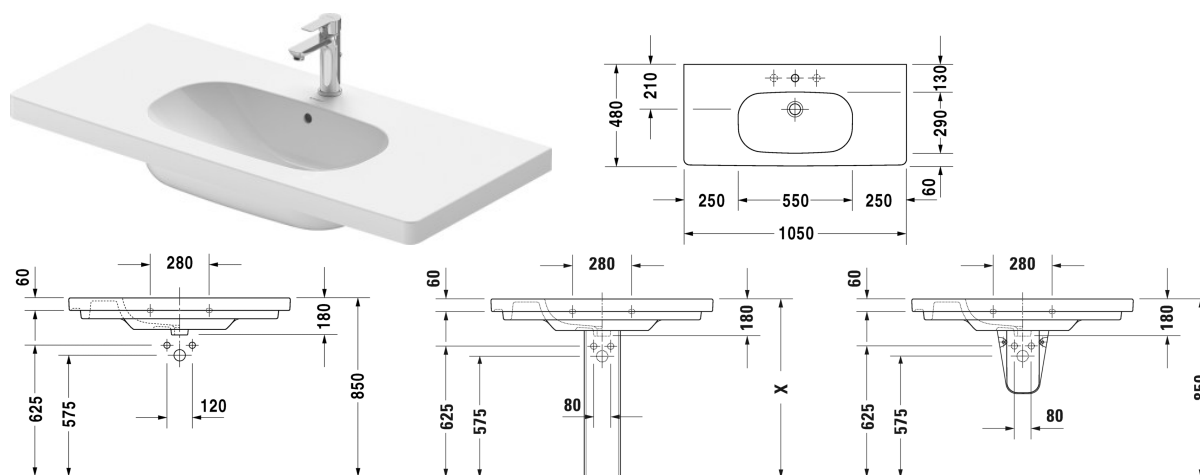

D-Code Håndvask, møbelhåndvask # 03421000002

| < 1050 mm > |

Håndvask, møbelhåndvask	Dimension	Vægt	Ordrenummer
med overløb, med platform til hanehul, glaseret på undersiden, 1050 mm			
Farver			
00 Hvid (Alpin)			
Varianter			
●	1050 x 480 mm	30,500 kg	03421000002
Tilbehør			
Håndklædeholder firkantet rør 14 mm	1009 mm	0,600 kg	003035
Pladsbesparende vandlås	1 1/4" mm	0,400 kg	005076
Matchende produkter			
Halvsøjle til # 231065, 231060, 231055, 034265, 034285, 034210, 034812,			085718
Søjle til # 231065, 231060, 231055, 034265, 034285, 034210, 034812,			086327
Vægmonteret vaskeskab 1 høj skuffe, til D-Code # 034210, 1000 x 455 mm	1000 x 455 mm		KT6668
Vægmonteret vaskeskab 2 skuffer, øverste skuffe er med udskæring for vandlås, til D-Code # 034210, 1000 x 455 mm	1000 x 455 mm		KT6648
Vægmonteret vaskeskab 1 høj skuffe, til D-Code # 034210, 1000 x 453 mm	1000 x 453 mm		DS6385
Vægmonteret vaskeskab 2 skuffer, øverste skuffe er med udskæring for vandlås, til D-Code # 034210, 1000 x 453 mm	1000 x 453 mm		DS6485