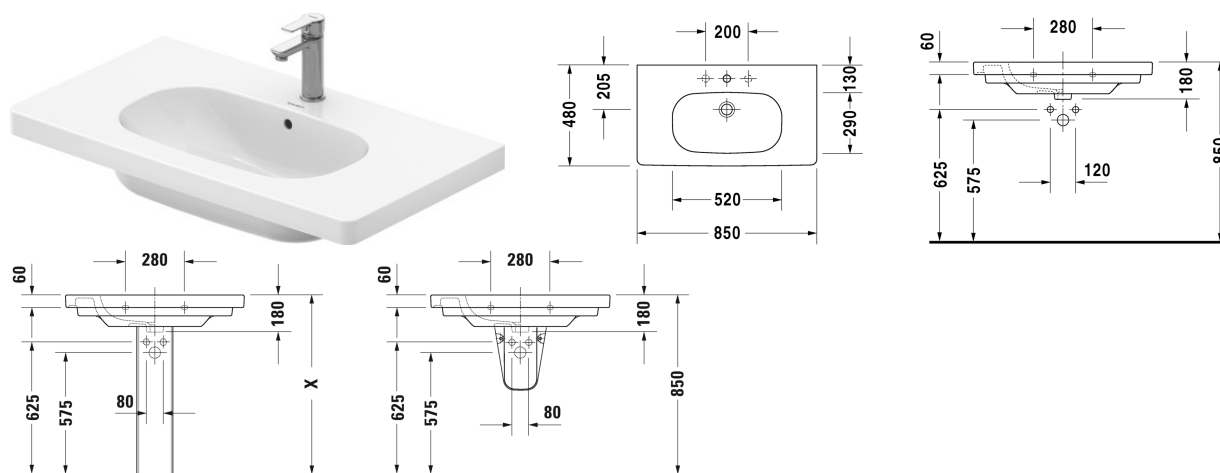

D-Code Håndvask, møbelhåndvask # 03428500002

| < 850 mm > |

Håndvask, møbelhåndvask	Dimension	Vægt	Ordrenummer
med overløb, med platform til hanehul, glaseret på undersiden, 850 mm			
Farver			
00 Hvid (Alpin)			
Varianter			
●	850 x 480 mm	25,000 kg	03428500002
Tilbehør			
Håndklædeholder firkantet rør 14 mm	808 mm	0,500 kg	003036
Pladsbesparende vandlås	1 1/4" mm	0,400 kg	005076
Matchende produkter			
Halvsøjle til # 231065, 231060, 231055, 034265, 034285, 034210, 034812,			085718
Søjle til # 231065, 231060, 231055, 034265, 034285, 034210, 034812,			086327
Vægmonteret vaskeskab 1 høj skuffe, til D-Code # 034285, 800 x 455 mm	800 x 455 mm		KT6667
Vægmonteret vaskeskab 2 skuffer, øverste skuffe er med udskæring for vandlås, til D-Code # 034285, 800 x 455 mm	800 x 455 mm		KT6647
Vægmonteret vaskeskab 1 høj skuffe, til D-Code # 034285, 800 x 453 mm	800 x 453 mm		DS6384
Vægmonteret vaskeskab 2 skuffer, øverste skuffe er med udskæring for vandlås, til D-Code # 034285, 800 x 453 mm	800 x 453 mm		DS6484
Vægmonteret vaskeskab 1 høj skuffe, til D-Code # 034285, 800 x 458 mm	800 x 458 mm		XB6071