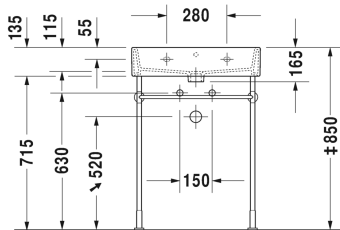

Vero Air Håndvask, møbelhåndvask # 2350600000 /
2350600060 / 2350600041 / 2350600070

| < 600 mm > |

Håndvask, møbelhåndvask	Dimension	Vægt	Ordrenummer
med platform til hanehul, glaseret på undersiden, 600 mm			
Farver			
00 Hvid (Alpin)			
Varianter			
● med overløb	600 x 470 mm	17,300 kg	2350600000
☒ med overløb	600 x 470 mm	17,300 kg	2350600060
● uden overløb	600 x 470 mm	17,300 kg	2350600041
☒ uden overløb	600 x 470 mm	17,300 kg	2350600070
Porcelæn med Wondergliss vil forblive ren og pæn i lang tid. Hvis du vil bestille produkter med Wondergliss tilføjer du "1" som det 11. tal i Duravit nummeret.			
Tilbehør til porcelæn			
Push-open bundventil til håndvaske med overløb		0,400 kg	005052
Bundventil med kappe til håndvaske uden overløb	75 mm	0,400 kg	005038
Tilbehør			
Håndklædeholder firkantet rør 14 mm, passer til håndvaske # 045460, 235060, 235360, 235660, 236860	550 mm	0,400 kg	003037
Vandlås		1,500 kg	005036
Matchende produkter			
Metalstativ højde justerbar +50 mm, til håndvask # 045460, 235060,			003063