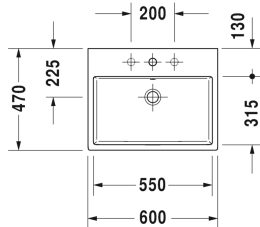

Vero Air Håndvask, møbelhåndvask # 2350600000 /
2350600060 / 2350600041 / 2350600070

| < 600 mm > |

Håndvask, møbelhåndvask	Dimension	Vægt	Ordrenummer
med platform til hanehul, glaseret på undersiden, 600 mm			
Farver			
00 Hvid (Alpin)			
Varianter			
● med overløb	600 x 470 mm	17,300 kg	2350600000
☒ med overløb	600 x 470 mm	17,300 kg	2350600060
● uden overløb	600 x 470 mm	17,300 kg	2350600041
☒ uden overløb	600 x 470 mm	17,300 kg	2350600070
Porcelæn med Wondergliss vil forblive ren og pæn i lang tid. Hvis du vil bestille produkter med Wondergliss tilføjer du "1" som det 11. tal i Duravit nummeret.			
Tilbehør til porcelæn			
Push-open bundventil til håndvaske med overløb		0,400 kg	005052
Bundventil med kappe til håndvaske uden overløb	75 mm	0,400 kg	005038
Tilbehør			
Håndklædeholder firkantet rør 14 mm, passer til håndvaske # 045460, 235060, 235360, 235660, 236860	550 mm	0,400 kg	003037
Vandlås		1,500 kg	005036
Matchende produkter			
Metalstativ højde justerbar +50 mm, til håndvask # 045460, 235060,			003063