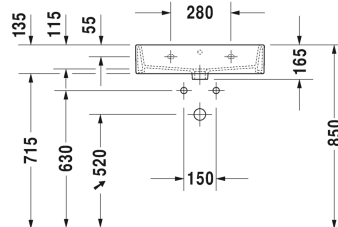

Vero Air Håndvask, møbelhåndvask # 2350600000 /
2350600060 / 2350600041 / 2350600070

| < 600 mm > |

Håndvask, møbelhåndvask	Dimension	Vægt	Ordrenummer
med platform til hanehul, glaseret på undersiden, 600 mm			
Farver			
00 Hvid (Alpin)			
Varianter			
● med overløb	600 x 470 mm	17,300 kg	2350600000
☒ med overløb	600 x 470 mm	17,300 kg	2350600060
● uden overløb	600 x 470 mm	17,300 kg	2350600041
☒ uden overløb	600 x 470 mm	17,300 kg	2350600070
Porcelæn med Wondergliss vil forblive ren og pæn i lang tid. Hvis du vil bestille produkter med Wondergliss tilføjer du "1" som det 11. tal i Duravit nummeret.			
Tilbehør til porcelæn			
Push-open bundventil til håndvaske med overløb		0,400 kg	005052
Bundventil med kappe til håndvaske uden overløb	75 mm	0,400 kg	005038
Tilbehør			
Håndklædeholder firkantet rør 14 mm, passer til håndvaske # 045460, 235060, 235360, 235660, 236860	550 mm	0,400 kg	003037
Vandlås		1,500 kg	005036
Matchende produkter			
Metalstativ højde justerbar +50 mm, til håndvask # 045460, 235060,			003063