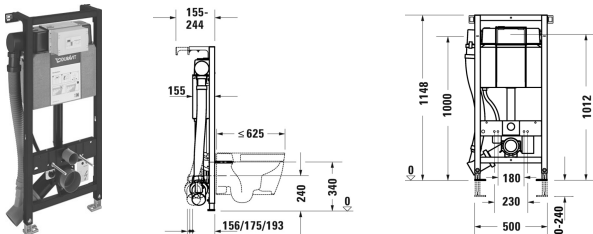

DuraSystem Indbygningcisterne, lugtudsugning, hygiejneskyl #
WD1014000050

| < 500 mm > |

Indbygningcisterne, lugtudsugning, hygiejneskyl	Dimension	Vægt	Ordrenummer
<p>Hygiejneskyl integreret, selvbærende, til montering bag gipsplader, egnet til beklædning med gipsplader, pulverlakeret ramme, til toiletter med en dybde <= 625 mm, højdejusterbar ben 0-240 mm, SensoWash forberedt, elektronisk betjening fra fronten, Meter og centermarkering, værktøjsfri montering af den transparente inspektionsplade, Krav til de førende standarder for støjbeskyttelse DIN 4109 og VDI 4100 kan opnås (i kombination med støjreduktionsset # WD6015 000 000), Lugtudsugning med integreret blæser, Lugtudsugning elektronisk via personregistrering eller manuel via betjeningspladen, Lækagesikker kontraventil, Cisterne, Skjult cisterne CE testet i henhold til EN 14055, maksimal skyllemængde 9 l, Markering af fyldningshøjde, 2-skyls skylleteknik, justerbar skyllemængde, kondensisoleret, Spjæld til regulering af skyllestrømmen, Leveringsomfang, Før monteringsset inklusiv strømforsyning 100-240 V AC / 24 V DC , PE klosetbøjning til vægmonteret toilet DN90/90, PE tilslutningsset til vægmonteret toilet DN 90, Befæstigelsesæt til vægtoilet M12, Montagetilbehør til separat montering, PE reduktionsbøjning DN 90/110 til vægmonteret toilet, 2 dækkapper, formonteret WC-element til vægtoilet, Sekundær spænding: 24 V</p>			
<p>Farver</p>			
<p>00 Hvid (Alpin)</p>			
<p>Varianter</p>			
	<p>500 x 1148 mm</p>	<p>16,000 kg</p>	<p>WD1014000050</p>
<p>Infobox</p>			
<p>På grund af den lave ventilatorkapacitet og den dermed forbundne lave luftvolumen er lugtudsugning ikke en erstatning for et ventilationssystem i rummet i henhold til DIN 18017. Lugtudsugning kan ikke kombineres med toilet #254609, #021009, #221509.</p>			
<p>Monteringstilbehør</p>			
<p>Tilslutningsset i kombination med SensoWash Starck f, Ekstra vandtilførsel med antiknæk tilslutningsslange og T-stykke</p>			<p>100731</p>
<p>Monteringsset i kombination med SensoWash Starck f, for funktionel funktion med DuraSystem betjeningsplade A2</p>			<p>100729</p>