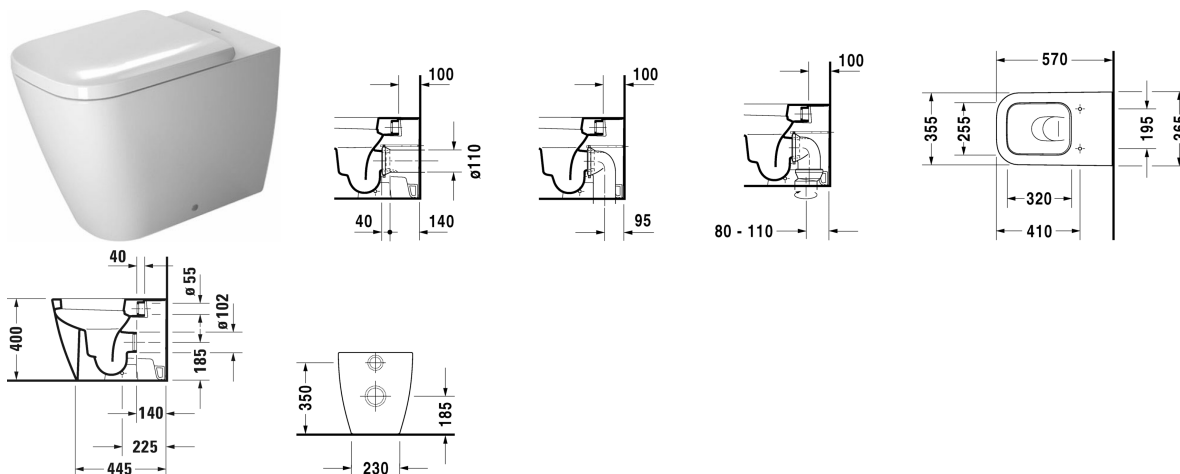

Happy D.2 Gulvstående toilet # 215909..00 / 215909..00

| < 365 mm > |

Gulvstående toilet	Dimension	Vægt	Ordrenummer
back-to-wall, til ekstern vandtilslutning, Nordisk variant, Inklusiv fastgørelse, vandret afløb, UWL Klasse 1			
Farver			
00 Hvid (Alpin) 20 HygieneGlaze (en antibakteriel keramisk glasur der går ind og dræber bakterierne)			
Varianter			
♣ 4,5 L	365 x 570 mm	29,000 kg	215909..00
♣ 4,5 L	365 x 570 mm	29,000 kg	215909..00
Porcelæn med Wondergliss vil forblive ren og pæn i lang tid. Hvis du vil bestille produkter med Wondergliss tilføjer du "1" som det 11. tal i Duravit nummeret.			
Matchende produkter			
Toiletsæde aftagelig, rustfri stål hængsler, uden dæmpet lukning,			006451
Toiletsæde aftagelig, rustfri stål hængsler, med dæmpet lukning,			006459

Alle tegninger indeholder nødvendige mål indenfor standard tolerancer. De er angivet i mm og er vejledende. For præcise mål, specielt ved specielle anvendelsesområder, anbefaler vi at vente til produktet er modtaget.