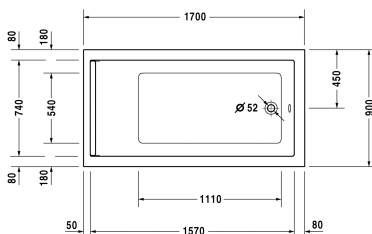

Starck kar og brus Badekar # 70033700000000

| < 1700 mm > |

Badekar	Dimension	Vægt	Ordrenummer
rektangulært, Indbygningsversion eller til badekarpanel, med et ryglæn, sanitærakryl , Filling capacity 221 l , water level 370 mm			
Farver			
00 Hvid (Alpin)			
Varianter			
Badekar	1700 x 900 mm	33,500 kg	70033700000000
Matchende udstyr			
Badekargreb krom			792804
Passende paneler			
Panel højre hjørne, til # 7X0337 (1700 x 900 mm)	1690 x 890 mm		ST8918
Panel til niche, til # 7X0334 (1700 x 700 mm), til # 7X0335 (1700 x 750 mm), til # 7X0336 (1700 x 800 mm), til # 7X0337 (1700 x 900 mm)	1690 mm		ST8938
Panel Back-to-wall version, til # 7X0337 (1700 x 900 mm)	1680 x 890 mm		ST8925
Panel venstre hjørne, til # 7X0337 (1700 x 900 mm)	1690 x 890 mm		ST8911
Matchende produkter			
Befæstigelse til montering af bade- og brusekar, 3 stk.,			790103
Kantbånd til badekar til støjdæmpning, Længde: 3300 mm, Bredde: 70 mm,			790126
Bensæt til bade- og brusekar af akryl, med længde > 1000 mm, højdejusterbar fra 140 - 220 mm med støjbeskyttelse til brusekar, 2 stk.,			790100
Akrylpanel front, til Starck bade- og spakar, 1700 mm,			701067

Starck kar og brus Badekar # 700337000000000

|< 1700 mm >|

Akrylpanel siden, til Starck bade- og spakar, 900 mm,	701074
Monteringskasse til # 700337,	791445
Nakkestøtte til Starck, Materiale: polyurethan, hvid,	790010
Støjbeskyttelse til akryl badekar ****, Indhold: Støjreducerende fastgørelse, Bitumen puder, kantbånd # 790126,	791368
Af- og overløbssæt Quadroval krom, til badekar med afløb i siden, afløbshoved 52 mm, Kabellængde 530 mm,	792200
Af- og overløbssæt Quadroval med vandpåfyldning, krom, *, til badekar med afløb i siden, afløbshoved 52 mm, Kabellængde 530 mm,	792201

Alle tegninger indeholder nødvendige mål indenfor standard tolerancer. De er angivet i mm og er vejledende. For præcise mål, specielt ved specielle anvendelsesområder, anbefaler vi at vente til produktet er modtaget.