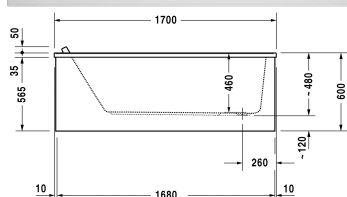

Starck kar og brus Badekar # 70033700000000

| < 1700 mm > |

Badekar	Dimension	Vægt	Ordrenummer
rektangulært, Indbygningsversion eller til badekarpanel, med et ryglæn, sanitærakryl , Filling capacity 221 l , water level 370 mm			
Farver			
00 Hvid (Alpin)			
Varianter			
Badekar	1700 x 900 mm	33,500 kg	70033700000000
Matchende udstyr			
Badekargreb krom			792804
Passende paneler			
Panel højre hjørne, til # 7X0337 (1700 x 900 mm)	1690 x 890 mm		ST8918
Panel til niche, til # 7X0334 (1700 x 700 mm), til # 7X0335 (1700 x 750 mm), til # 7X0336 (1700 x 800 mm), til # 7X0337 (1700 x 900 mm)	1690 mm		ST8938
Panel Back-to-wall version, til # 7X0337 (1700 x 900 mm)	1680 x 890 mm		ST8925
Panel venstre hjørne, til # 7X0337 (1700 x 900 mm)	1690 x 890 mm		ST8911
Matchende produkter			
Befæstigelse til montering af bade- og brusekar, 3 stk.,			790103
Kantbånd til badekar til støjdæmpning, Længde: 3300 mm, Bredde: 70 mm,			790126
Bensæt til bade- og brusekar af akryl, med længde > 1000 mm, højdejusterbar fra 140 - 220 mm med støjbeskyttelse til brusekar, 2 stk.,			790100
Akrylpanel front, til Starck bade- og spakar, 1700 mm,			701067

Starck kar og brus Badekar # 700337000000000

|< 1700 mm >|

Akrylpanel siden, til Starck bade- og spakar, 900 mm,	701074
Monteringskasse til # 700337,	791445
Nakkestøtte til Starck, Materiale: polyurethan, hvid,	790010
Støjbeskyttelse til akryl badekar ****, Indhold: Støjreducerende fastgørelse, Bitumen puder, kantbånd # 790126,	791368
Af- og overløbssæt Quadroval krom, til badekar med afløb i siden, afløbshoved 52 mm, Kabellængde 530 mm,	792200
Af- og overløbssæt Quadroval med vandpåfyldning, krom, *, til badekar med afløb i siden, afløbshoved 52 mm, Kabellængde 530 mm,	792201

Alle tegninger indeholder nødvendige mål indenfor standard tolerancer. De er angivet i mm og er vejledende. For præcise mål, specielt ved specielle anvendelsesområder, anbefaler vi at vente til produktet er modtaget.