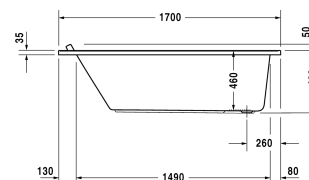

Starck kar og brus Badekar # 70033700000000

| < 1700 mm > |

Badekar	Dimension	Vægt	Ordrenummer
rektangulært, Indbygningsversion eller til badekarpanel, med et ryglæn, sanitærakryl , Filling capacity 221 l , water level 370 mm			
Farver			
00 Hvid (Alpin)			
Varianter			
Badekar	1700 x 900 mm	33,500 kg	70033700000000
Matchende udstyr			
Badekargreb krom			792804
Passende paneler			
Panel højre hjørne, til # 7X0337 (1700 x 900 mm)	1690 x 890 mm		ST8918
Panel til niche, til # 7X0334 (1700 x 700 mm), til # 7X0335 (1700 x 750 mm), til # 7X0336 (1700 x 800 mm), til # 7X0337 (1700 x 900 mm)	1690 mm		ST8938
Panel Back-to-wall version, til # 7X0337 (1700 x 900 mm)	1680 x 890 mm		ST8925
Panel venstre hjørne, til # 7X0337 (1700 x 900 mm)	1690 x 890 mm		ST8911
Matchende produkter			
Befæstigelse til montering af bade- og brusekar, 3 stk.,			790103
Kantbånd til badekar til støjdæmpning, Længde: 3300 mm, Bredde: 70 mm,			790126
Bensæt til bade- og brusekar af akryl, med længde > 1000 mm, højdejusterbar fra 140 - 220 mm med støjbeskyttelse til brusekar, 2 stk.,			790100
Akrylpanel front, til Starck bade- og spakar, 1700 mm,			701067

Starck kar og brus Badekar # 700337000000000

|< 1700 mm >|

Akrylpanel siden, til Starck bade- og spakar, 900 mm,	701074
Monteringskasse til # 700337,	791445
Nakkestøtte til Starck, Materiale: polyurethan, hvid,	790010
Støjbeskyttelse til akryl badekar ****, Indhold: Støjreducerende fastgørelse, Bitumen puder, kantbånd # 790126,	791368
Af- og overløbssæt Quadroval krom, til badekar med afløb i siden, afløbshoved 52 mm, Kabellængde 530 mm,	792200
Af- og overløbssæt Quadroval med vandpåfyldning, krom, *, til badekar med afløb i siden, afløbshoved 52 mm, Kabellængde 530 mm,	792201

Alle tegninger indeholder nødvendige mål indenfor standard tolerancer. De er angivet i mm og er vejledende. For præcise mål, specielt ved specielle anvendelsesområder, anbefaler vi at vente til produktet er modtaget.