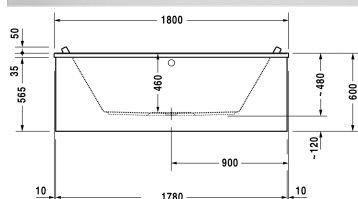

Starck kar og brus Badekar # 70033900000000

< 1800 mm >

Badekar	Dimension	Vægt	Ordrenummer
rektangulært, Indbygningsversion eller til badekarpanel, med to ryglæn, sanitærakryl , Filling capacity 212 l , water level 370 mm			
Farver			
00 Hvid (Alpin)			
Varianter			
Badekar	1800 x 900 mm	32,500 kg	70033900000000
Matchende udstyr			
Badekargreb krom			792804
Passende paneler			
Panel til niche, til # 7X0050 (1800 x 900 mm), til # 7X0052 (1800 x 900 mm), til # 7X0338 (1800 x 800 mm), til # 7X0339 (1800 x 900 mm)	1790 mm		ST8939
Panel Back-to-wall version, til # 7X0050 (1800 x 900 mm), til # 7X0052 (1800 x 900 mm), til # 7X0339 (1800 x 900 mm)	1780 x 890 mm		ST8926
Panel højre hjørne, til # 7X0050 (1800 x 900 mm), til # 7X0052 (1800 x 900 mm), til # 7X0339 (1800 x 900 mm)	1790 x 890 mm		ST8919
Panel venstre hjørne, til # 7X0050 (1800 x 900 mm), til # 7X0052 (1800 x 900 mm), til # 7X0339 (1800 x 900 mm)	1790 x 890 mm		ST8912
Matchende produkter			
Befæstigelse til montering af bade- og brusekar, 3 stk.,			790103
Kantbånd til badekar til støjdæmpning, Længde: 3300 mm, Bredde: 70 mm,			790126

Alle tegninger indeholder nødvendige mål indenfor standard tolerancer. De er angivet i mm og er vejledende. For præcise mål, specielt ved specielle anvendelsesområder, anbefaler vi at vente til produktet er modtaget.