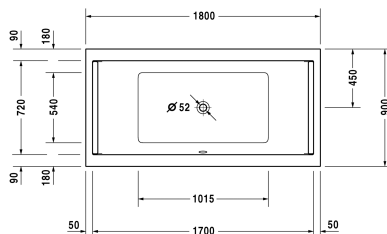

Starck kar og brus Badekar # 70033900000000

< 1800 mm >

Badekar	Dimension	Vægt	Ordrenummer
rektangulært, Indbygningsversion eller til badekarpanel, med to ryglæn, sanitærakryl , Filling capacity 212 l , water level 370 mm			
Farver			
00 Hvid (Alpin)			
Varianter			
Badekar	1800 x 900 mm	32,500 kg	70033900000000
Matchende udstyr			
Badekargreb krom			792804
Passende paneler			
Panel til niche, til # 7X0050 (1800 x 900 mm), til # 7X0052 (1800 x 900 mm), til # 7X0338 (1800 x 800 mm), til # 7X0339 (1800 x 900 mm)	1790 mm		ST8939
Panel Back-to-wall version, til # 7X0050 (1800 x 900 mm), til # 7X0052 (1800 x 900 mm), til # 7X0339 (1800 x 900 mm)	1780 x 890 mm		ST8926
Panel højre hjørne, til # 7X0050 (1800 x 900 mm), til # 7X0052 (1800 x 900 mm), til # 7X0339 (1800 x 900 mm)	1790 x 890 mm		ST8919
Panel venstre hjørne, til # 7X0050 (1800 x 900 mm), til # 7X0052 (1800 x 900 mm), til # 7X0339 (1800 x 900 mm)	1790 x 890 mm		ST8912
Matchende produkter			
Befæstigelse til montering af bade- og brusekar, 3 stk.,			790103
Kantbånd til badekar til støjdæmpning, Længde: 3300 mm, Bredde: 70 mm,			790126

Alle tegninger indeholder nødvendige mål indenfor standard tolerancer. De er angivet i mm og er vejledende. For præcise mål, specielt ved specielle anvendelsesområder, anbefaler vi at vente til produktet er modtaget.