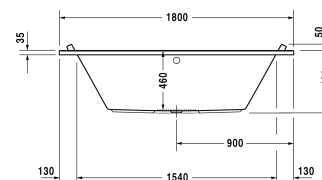

Starck kar og brus Badekar # 70033900000000

< 1800 mm >

Badekar	Dimension	Vægt	Ordrenummer
rektangulært, Indbygningsversion eller til badekarpanel, med to ryglæn, sanitærakryl , Filling capacity 212 l , water level 370 mm			
Farver			
00 Hvid (Alpin)			
Varianter			
Badekar	1800 x 900 mm	32,500 kg	70033900000000
Matchende udstyr			
Badekargreb krom			792804
Passende paneler			
Panel til niche, til # 7X0050 (1800 x 900 mm), til # 7X0052 (1800 x 900 mm), til # 7X0338 (1800 x 800 mm), til # 7X0339 (1800 x 900 mm)	1790 mm		ST8939
Panel Back-to-wall version, til # 7X0050 (1800 x 900 mm), til # 7X0052 (1800 x 900 mm), til # 7X0339 (1800 x 900 mm)	1780 x 890 mm		ST8926
Panel højre hjørne, til # 7X0050 (1800 x 900 mm), til # 7X0052 (1800 x 900 mm), til # 7X0339 (1800 x 900 mm)	1790 x 890 mm		ST8919
Panel venstre hjørne, til # 7X0050 (1800 x 900 mm), til # 7X0052 (1800 x 900 mm), til # 7X0339 (1800 x 900 mm)	1790 x 890 mm		ST8912
Matchende produkter			
Befæstigelse til montering af bade- og brusekar, 3 stk.,			790103
Kantbånd til badekar til støjdæmpning, Længde: 3300 mm, Bredde: 70 mm,			790126