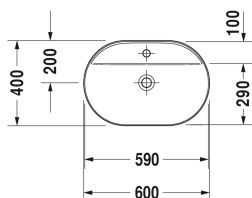

Luv Bowle # 038060..00 / 038060..00 / 038060..00

| < 600 mm > |

Bowle	Dimension	Vægt	Ordrenummer
slebet underkant, uden overløb, med platform til hanehul, Inkl bundventil med keramisk skjuler, Inkl. fastgørelse, 600 mm			
Farver			
00 Hvid (Alpin) 23 White/Grey Satin matt 26 Hvid/Hvid mat satin			
Varianter			
● Indvendig hvid, udvendig hvid	600 x 400 mm	10,500 kg	038060..00
● Indvendig hvid, udvendig grå mat satin	600 x 400 mm	10,500 kg	038060..00
● Indvendig hvid, udvendig hvid mat satin	600 x 400 mm	10,500 kg	038060..00
Infobox			
Produceret i specialmaterialet DuraCeram, * Ved anvendelse af denne vandlås skal du være opmærksom på højde fra overkant færdig gulv til midt afløb			
Porcelæn med Wondergliss vil forblive ren og pæn i lang tid. Hvis du vil bestille produkter med Wondergliss tilføjer du "1" som det 11. tal i Duravit nummeret.			
Tilbehør			
Vandlås		1,500 kg	005036
Matchende produkter			
Vægmonteret vaskeskab 1 høj skuffe, Bordplade med 1 udskæring, til 1 bowle i midten, 800 x 550 mm	800 x 550 mm		KT6694
Vægmonteret vaskeskab 1 høj skuffe, Bordplade med 1 udskæring, til 1 bowle i midten, 1000 x 550 mm	1000 x 550 mm		KT6695
Vægmonteret vaskeskab 1 høj skuffe, Bordplade med 1 udskæring, til 1 bowle i midten, 1200 x 550 mm	1200 x 550 mm		KT6696
Vægmonteret vaskeskab 2 høje skuffer, 1 topplade med 1 eller 2 udskæringer, til 1 eller 2 bowler, 1400 x 550 mm	1400 x 550 mm		KT6697 B/L/R
Vægmonteret vaskeskab 2 skuffer, øverste skuffe er med udskæring for vandlås, Bordplade med 1 udskæring, til 1 bowle i midten, 800 x 550 mm	800 x 550 mm		KT6654