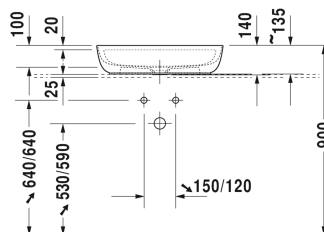

Luv Bowle # 038060..00 / 038060..00 / 038060..00

| < 600 mm > |

Bowle	Dimension	Vægt	Ordrenummer
slebet underkant, uden overløb, med platform til hanehul, Inkl bundventil med keramisk skjuler, Inkl. fastgørelse, 600 mm			
Farver			
00 Hvid (Alpin) 23 White/Grey Satin matt 26 Hvid/Hvid mat satin			
Varianter			
● Indvendig hvid, udvendig hvid	600 x 400 mm	10,500 kg	038060..00
● Indvendig hvid, udvendig grå mat satin	600 x 400 mm	10,500 kg	038060..00
● Indvendig hvid, udvendig hvid mat satin	600 x 400 mm	10,500 kg	038060..00
Infobox			
Produceret i specialmaterialet DuraCeram, * Ved anvendelse af denne vandlås skal du være opmærksom på højde fra overkant færdig gulv til midt afløb			
Porcelæn med Wondergliss vil forblive ren og pæn i lang tid. Hvis du vil bestille produkter med Wondergliss tilføjer du "1" som det 11. tal i Duravit nummeret.			
Tilbehør			
Vandlås		1,500 kg	005036
Matchende produkter			
Vægmonteret vaskeskab 1 høj skuffe, Bordplade med 1 udskæring, til 1 bowle i midten, 800 x 550 mm	800 x 550 mm		KT6694
Vægmonteret vaskeskab 1 høj skuffe, Bordplade med 1 udskæring, til 1 bowle i midten, 1000 x 550 mm	1000 x 550 mm		KT6695
Vægmonteret vaskeskab 1 høj skuffe, Bordplade med 1 udskæring, til 1 bowle i midten, 1200 x 550 mm	1200 x 550 mm		KT6696
Vægmonteret vaskeskab 2 høje skuffer, 1 topplade med 1 eller 2 udskæringer, til 1 eller 2 bowler, 1400 x 550 mm	1400 x 550 mm		KT6697 B/L/R
Vægmonteret vaskeskab 2 skuffer, øverste skuffe er med udskæring for vandlås, Bordplade med 1 udskæring, til 1 bowle i midten, 800 x 550 mm	800 x 550 mm		KT6654