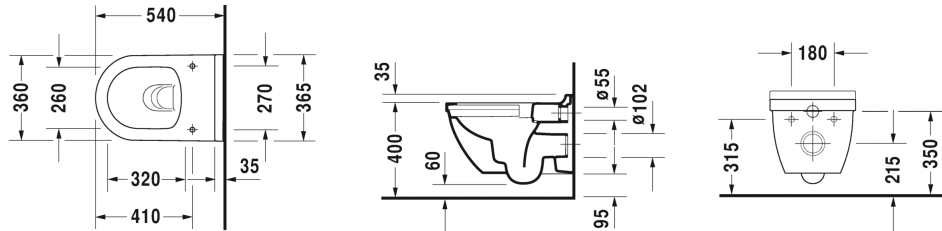

Starck 3 Vægmonteret toilet Duravit Rimless® sæt # 45270900A1

Vægmonteret toilet Duravit Rimless® sæt	Dimension	Vægt	Ordrenummer
Kartonmål 560 x 400 x 450 mm			
Farver			
00 Hvid (Alpin)			
Varianter			
		24,200 kg	45270900A1
Infobox			
Inklusiv Durafix2 for skjult montering, Hvis der ikke anvendes indbygningsstativ, anbefales fastgørelse # 006500			

Alle tegninger indeholder nødvendige mål indenfor standard tolerancer. De er angivet i mm og er vejledende. For præcise mål, specielt ved specielle anvendelsesområder, anbefaler vi at vente til produktet er modtaget.