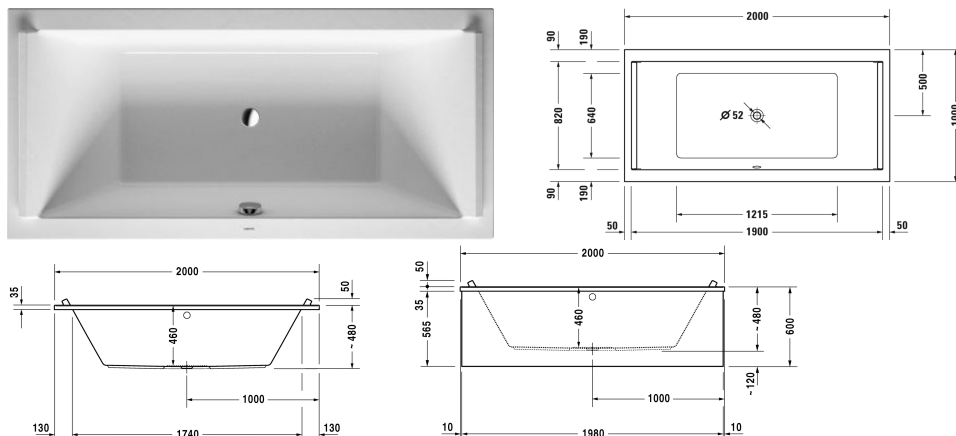

## Starck kar og brus Badekar # 70034100000000

| < 2000 mm > |

Badekar	Dimension	Vægt	Ordrenummer
rektangulært, Indbygningsversion eller til badekarpanel, med to ryglæn, sanitærakryl , Filling capacity 309 l , water level 370 mm			
<b>Farver</b>			
00 Hvid (Alpin)			
<b>Varianter</b>			
Badekar	2000 x 1000 mm	39,500 kg	70034100000000
<b>Matchende udstyr</b>			
Badekargreb krom			792804
<b>Passende paneler</b>			
Panel til niche, til # 7X0341 (2000 x 1000 mm)	1990 mm		ST8942
Panel Back-to-wall version, til # 7X0341 (2000 x 1000 mm)	1980 x 990 mm		ST8903
Panel højre hjørne, til # 7X0341 (2000 x 1000 mm)	1990 x 990 mm		ST8905
Panel venstre hjørne, til # 7X0341 (2000 x 1000 mm)	1990 x 990 mm		ST8907
<b>Matchende produkter</b>			
Befæstigelse til montering af bade- og brusekar, 3 stk.,			790103
Kantbånd til badekar til støjdemping, Længde: 3300 mm, Bredde: 70 mm,			790126
Bensæt til bade- og brusekar af akryl, med længde > 1000 mm, højdejusterbar fra 140 - 220 mm med støjbeskyttelse til brusekar, 2 stk.,			790100
Akrylpanel front, til Starck bade- og spakar, 2000 mm,			701070
Akrylpanel siden, til Starck bade- og spakar, 1000 mm,			701075

**Starck kar og brus Badekar # 70034100000000**

|&lt; 2000 mm &gt;|

Monteringskasse til # 700341,	791449
Nakkestøtte til Starck, Materiale: polyurethan, hvid,	790010
Af- og overløbssæt Quadroval med vandpåfyldning via afløbet, krom, til badekar, **, afløbshoved 52 mm, Kabellængde 1070 mm,	791226
Støjbeskyttelse til akryl badekar ****, Indhold: Støjreducerende fastgørelse, Bitumen puder, kantbånd # 790126,	791368
Af- og overløbssæt Quadroval krom, til badekar med afløb i midten, afløbshoved 52 mm, Kabellængde 850 mm,	792206
Af- og overløbssæt Quadroval med vandpåfyldning, krom, *, til badekar med afløb i midten, afløbshoved 52 mm, Kabellængde 850 mm,	792207