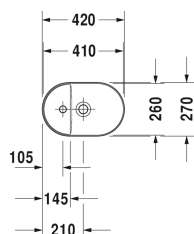

Luv Bowle # 038142..00 / 038142..00 / 038142..00

| < 420 mm > |

Bowle	Dimension	Vægt	Ordrenummer
slebet underkant, uden overløb, Inkl bundventil med keramisk skjuler, Inkl. fastgørelse, vendbar, 420 mm			
Farver			
00 Hvid (Alpin) 23 White/Grey Satin matt 26 Hvid/Hvid mat satin			
Varianter			
● Indvendig hvid, udvendig hvid, med platform til hanehul	420 x 270 mm	5,400 kg	038142..00
● Indvendig hvid, udvendig grå mat satin, med platform til hanehul	420 x 270 mm	5,400 kg	038142..00
● Indvendig hvid, udvendig hvid mat satin, med platform til hanehul	420 x 270 mm	5,400 kg	038142..00
Infobox			
Produceret i specialmaterialet DuraCeram, * Ved anvendelse af denne vandlås skal du være opmærksom på højde fra overkant færdig gulv til midt afløb			
Porcelæn med Wondergliss vil forblive ren og pæn i lang tid. Hvis du vil bestille produkter med Wondergliss tilføjer du "1" som det 11. tal i Duravit nummeret.			
Tilbehør			
Vandlås		1,500 kg	005036
Matchende produkter			
Vægmonteret vaskeskab 1 høj skuffe, Bordplade med 1 udskæring, til 1 bowle i midten, 800 x 550 mm	800 x 550 mm		KT6694
Vægmonteret vaskeskab 1 høj skuffe, Bordplade med 1 udskæring, til 1 bowle i midten, 1000 x 550 mm	1000 x 550 mm		KT6695
Vægmonteret vaskeskab 1 høj skuffe, Bordplade med 1 udskæring, til 1 bowle i midten, 1200 x 550 mm	1200 x 550 mm		KT6696
Vægmonteret vaskeskab 2 høje skuffer, 1 topplade med 1 eller 2 udskæringer, til 1 eller 2 bowler, 1400 x 550 mm	1400 x 550 mm		KT6697 B/L/R