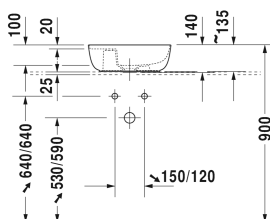

Luv Bowle # 038142..00 / 038142..00 / 038142..00

| < 420 mm > |

Bowle	Dimension	Vægt	Ordrenummer
slebet underkant, uden overløb, Inkl bundventil med keramisk skjuler, Inkl. fastgørelse, vendbar, 420 mm			
Farver			
00 Hvid (Alpin) 23 White/Grey Satin matt 26 Hvid/Hvid mat satin			
Varianter			
● Indvendig hvid, udvendig hvid, med platform til hanehul	420 x 270 mm	5,400 kg	038142..00
● Indvendig hvid, udvendig grå mat satin, med platform til hanehul	420 x 270 mm	5,400 kg	038142..00
● Indvendig hvid, udvendig hvid mat satin, med platform til hanehul	420 x 270 mm	5,400 kg	038142..00
Infobox			
Produceret i specialmaterialet DuraCeram, * Ved anvendelse af denne vandlås skal du være opmærksom på højde fra overkant færdig gulv til midt afløb			
Porcelæn med Wondergliss vil forblive ren og pæn i lang tid. Hvis du vil bestille produkter med Wondergliss tilføjer du "1" som det 11. tal i Duravit nummeret.			
Tilbehør			
Vandlås		1,500 kg	005036
Matchende produkter			
Vægmonteret vaskeskab 1 høj skuffe, Bordplade med 1 udskæring, til 1 bowle i midten, 800 x 550 mm	800 x 550 mm		KT6694
Vægmonteret vaskeskab 1 høj skuffe, Bordplade med 1 udskæring, til 1 bowle i midten, 1000 x 550 mm	1000 x 550 mm		KT6695
Vægmonteret vaskeskab 1 høj skuffe, Bordplade med 1 udskæring, til 1 bowle i midten, 1200 x 550 mm	1200 x 550 mm		KT6696
Vægmonteret vaskeskab 2 høje skuffer, 1 topplade med 1 eller 2 udskæringer, til 1 eller 2 bowler, 1400 x 550 mm	1400 x 550 mm		KT6697 B/L/R