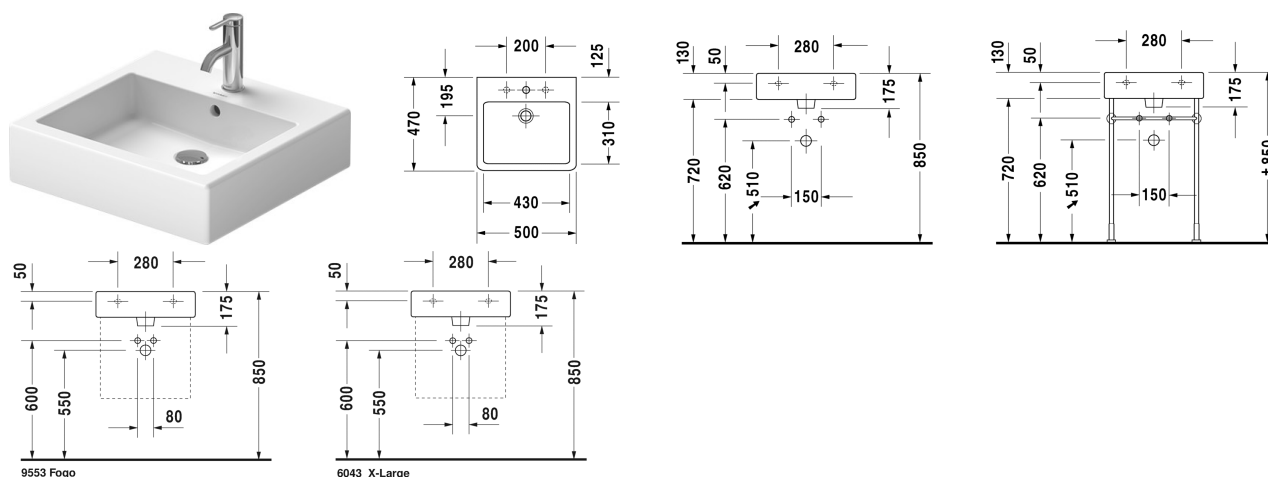

Vero Håndvask, møbelhåndvask # 0454500000

| < 500 mm > |

Håndvask, møbelhåndvask	Dimension	Vægt	Ordrenummer
med platform til hanehul, glaseret på undersiden, 500 mm			
Farver			
00 Hvid (Alpin)			
Varianter			
● med overløb	500 x 470 mm	15,200 kg	0454500000
Porcelæn med Wondergliss vil forblive ren og pæn i lang tid. Hvis du vil bestille produkter med Wondergliss tilføjer du "1" som det 11. tal i Duravit nummeret.			
Tilbehør til porcelæn			
Push-open bundventil til håndvaske med overløb		0,400 kg	005052
Tilbehør			
Håndklædeholder firkantet rør 14 mm, til håndvask # 045450, 235050, 235350	449 mm	0,500 kg	003029
Vandlås		1,500 kg	005036
Matchende produkter			
Metalstativ højde justerbar +50 mm, til håndvask # 045450, 235050,			003065
Vægmonteret vaskeskab 1 høj skuffe, til Vero # 045450, 450 x 440 mm	450 x 440 mm		KT6685
Vægmonteret vaskeskab 2 skuffer, øverste skuffe er med udskæring for vandlås, til Vero # 045450, 450 x 440 mm	450 x 440 mm		KT6635

Alle tegninger indeholder nødvendige mål indenfor standard tolerancer. De er angivet i mm og er vejledende. For præcise mål, specielt ved

Vero Håndvask, møbelhåndvask # 045450000

|< 500 mm >|

specielle anvendelsesområder, anbefaler vi at vente til produktet er modtaget.