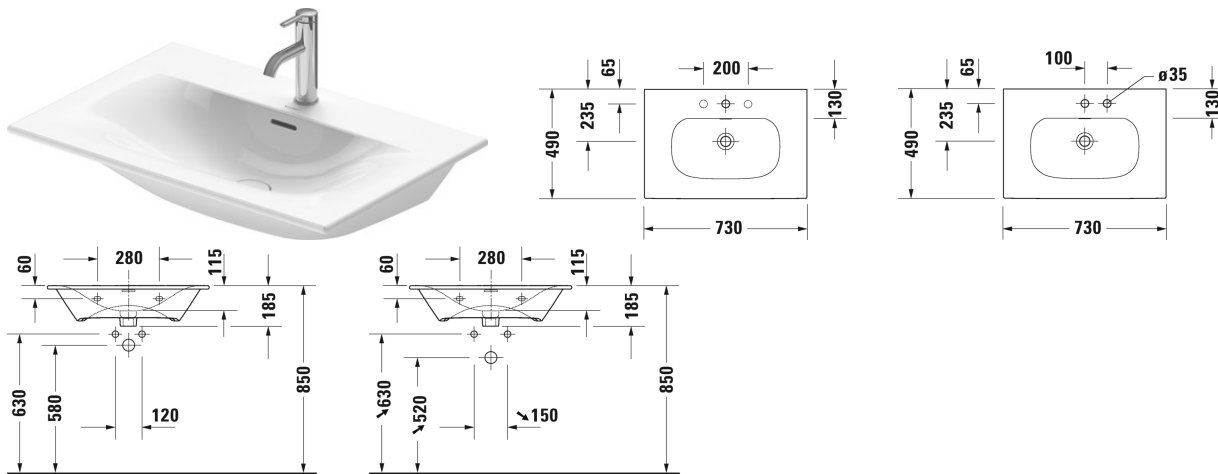

Viu Håndvask, møbelhåndvask # 2344730000 / 2344730058 / 2344730060

| < 730 mm > |

| Håndvask, møbelhåndvask | Dimension | Vægt | Ordrenummer |
|---|--------------|-----------|-------------|
| med overløb, med platform til hanehul, Inklusiv keramisk push-open bundventil, glaseret på undersiden, 730 mm | | | |
| Farver | | | |
| 00 Hvid (Alpin) | | | |
| Varianter | | | |
| ● | 730 x 490 mm | 19,200 kg | 2344730000 |
| ●● | 730 x 490 mm | 19,200 kg | 2344730058 |
| ☒ | 730 x 490 mm | 19,200 kg | 2344730060 |
| Porcelæn med Wondergliss vil forblive ren og pæn i lang tid. Hvis du vil bestille produkter med Wondergliss tilføjer du "1" som det 11. tal i Duravit nummeret. | | | |
| Tilbehør | | | |
| Pladsbesparende vandlås | 1 1/4" mm | 0,400 kg | 005076 |
| Vandlås | | 1,500 kg | 005036 |
| Matchende produkter | | | |
| Vægmonteret vaskeskab 1 høj skuffe, til Viu # 234473, 720 x 481 mm | 720 x 481 mm | | LC6136 |
| Vægmonteret vaskeskab 2 skuffer, øverste skuffe er med udskæring for vandlås, til Viu # 234473, 720 x 481 mm | 720 x 481 mm | | LC6306 |
| Gulvstående vaskeskab 2 høje skuffer, øverste skuffe er med udskæring for vandlås, til Viu # 234473, 720 x 481 mm | 720 x 481 mm | | LC6596 |
| Vægmonteret vaskeskab 1 høj skuffe, til Viu # 234473, 720 x 479 mm | 720 x 479 mm | | BR4211 |