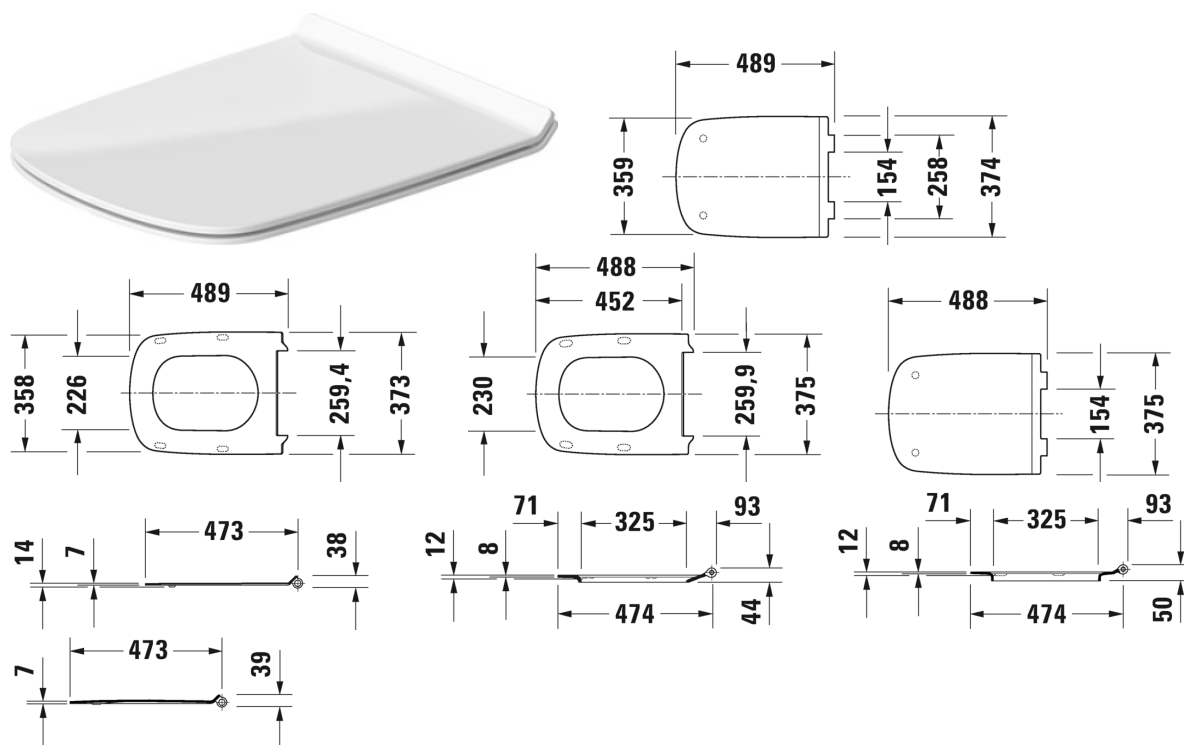

DuraStyle Toiletsæde # 0060590000

Toiletsæde	Dimension	Vægt	Ordrenummer
aftagelig, forlænget, rustfri stål hængsler, med dæmpet lukning			
Farver			
00 Hvid (Alpin)			
Varianter			
		3,100 kg	0060590000
Matchende produkter			
Vægmonteret toilet Nordisk variant, inkl. Durafix, UWL Klasse 1, 370 x 620 mm	370 x 620 mm		253709
Gulvstående toilet (uden cisterne og sæde), Nordisk variant, Variabel tilslutningssæt, vandret og lodret afløb fra 70 - 190 mm, længde justerbar, tilslutningsbøjning, lodret afløb fra 170 - 220 mm, Inkl. fastgørelse, UWL Klasse 1, 370 x 700 mm	370 x 700 mm		215609
Vægmonteret toilet Duravit Rimless® åben skylle-rand, Nordisk variant, inkl. Durafix, UWL Klasse 1, 370 x 620 mm	370 x 620 mm		254209
Vægmonteret toilet Vital Duravit Rimless® åben skylle-rand, Nordisk variant, velegnet til kørestolsbrugere, fremspring 700 mm, inkl. Durafix, UWL Klasse 1, 4,5 L, 370 x 700 mm	370 x 700 mm		255909

DuraStyle Toiletsæde # 0060590000

Alle tegninger indeholder nødvendige mål indenfor standard tolerancer. De er angivet i mm og er vejledende. For præcise mål, specielt ved specielle anvendelsesområder, anbefaler vi at vente til produktet er modtaget.