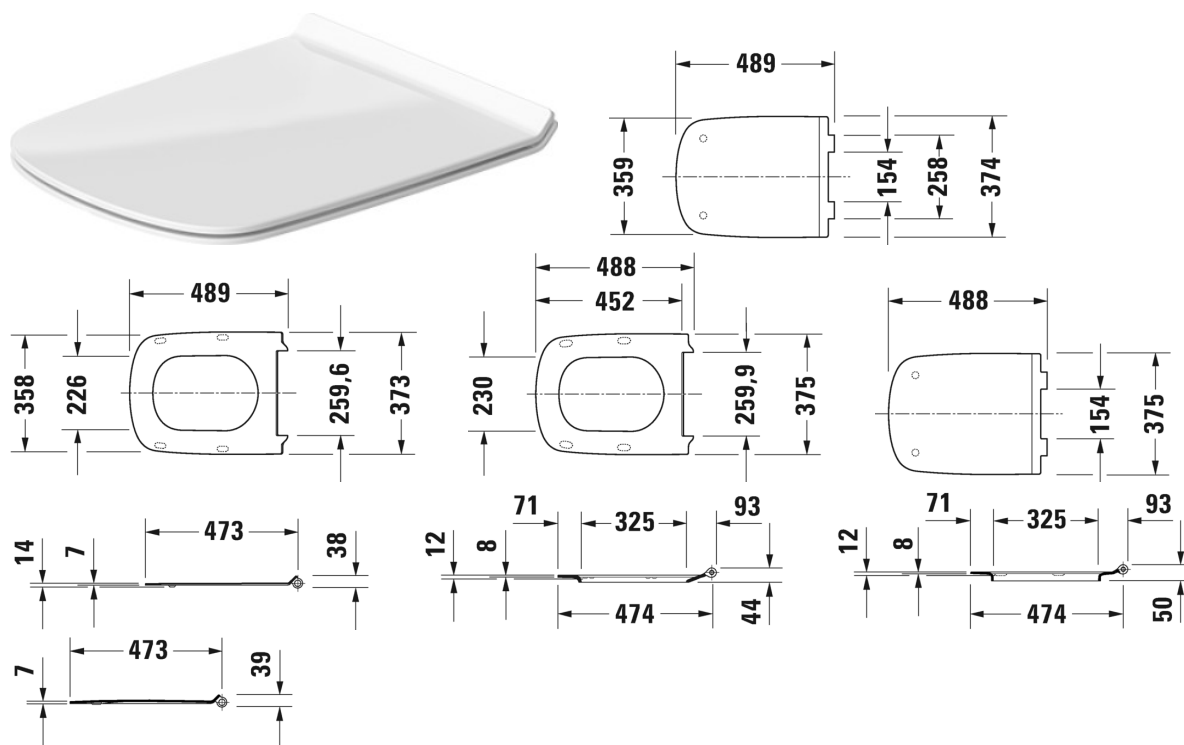

DuraStyle Toiletsæde # 0060510000

Toiletsæde	Dimension	Vægt	Ordrenummer
aftagelig, forlænget, rustfri stål hængsler, uden dæmpet lukning			
Farver			
00 Hvid (Alpin)			
Varianter			
		3,100 kg	0060510000
Matchende produkter			
Vægmonteret toilet Nordisk variant, inkl. Durafix, UWL Klasse 1, 370 x 620 mm	370 x 620 mm		253709
Gulvstående toilet (uden cisterne og sæde), Nordisk variant, Variabel tilslutningssæt, vandret og lodret afløb fra 70 - 190 mm, længde justerbar, tilslutningsbøjning, lodret afløb fra 170 - 220 mm, Inkl. fastgørelse, UWL Klasse 1, 370 x 700 mm	370 x 700 mm		215609
Vægmonteret toilet Duravit Rimless® åben skylle-rand, Nordisk variant, inkl. Durafix, UWL Klasse 1, 370 x 620 mm	370 x 620 mm		254209

DuraStyle Toiletsæde # 0060510000

Vægmonteret toilet Vital Duravit Rimless® åben skylle-rand,
Nordisk variant, velegnet til kørestolsbrugere, fremspring 700 mm, inkl. Durafix, UWL Klasse 1, 4,5 L, 370 x 700 mm

255909

Alle tegninger indeholder nødvendige mål indenfor standard tolerancer. De er angivet i mm og er vejledende. For præcise mål, specielt ved specielle anvendelsesområder, anbefaler vi at vente til produktet er modtaget.