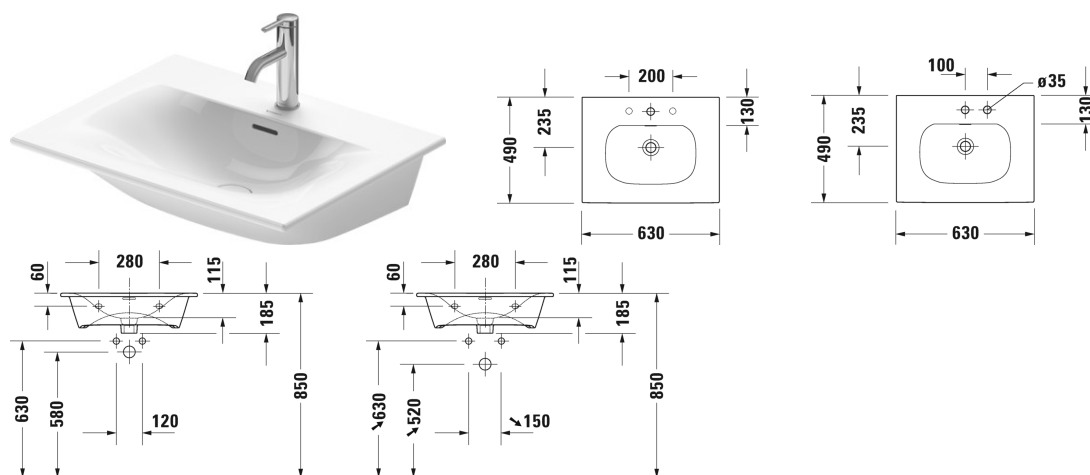

Viu Håndvask, møbelhåndvask # 2344630000 / 2344630058 / 2344630060

| < 630 mm > |

Håndvask, møbelhåndvask	Dimension	Vægt	Ordrenummer
med overløb, med platform til hanehul, Inklusiv keramisk push-open bundventil, glaseret på undersiden, 630 mm			
<b>Farver</b>			
00 Hvid (Alpin)			
<b>Varianter</b>			
●	630 x 490 mm	16,600 kg	2344630000
●●	630 x 490 mm	16,600 kg	2344630058
☒	630 x 490 mm	16,600 kg	2344630060
Porcelæn med Wondergliss vil forblive ren og pæn i lang tid. Hvis du vil bestille produkter med Wondergliss tilføjer du "1" som det 11. tal i Duravit nummeret.			
<b>Tilbehør</b>			
Pladsbesparende vandlås	1 1/4" mm	0,400 kg	005076
Vandlås		1,500 kg	005036
<b>Matchende produkter</b>			
Vægmonteret vaskeskab 1 høj skuffe, til Viu # 234463, 620 x 481 mm	620 x 481 mm		LC6135
Vægmonteret vaskeskab 2 skuffer, øverste skuffe er med udskæring for vandlås, til Viu # 234463, 620 x 481 mm	620 x 481 mm		LC6305
Gulvstående vaskeskab 2 høje skuffer, øverste skuffe er med udskæring for vandlås, til Viu # 234463, 620 x 481 mm	620 x 481 mm		LC6595
Vægmonteret vaskeskab 1 høj skuffe, til Viu # 234463, 620 x 479 mm	620 x 479 mm		BR4210