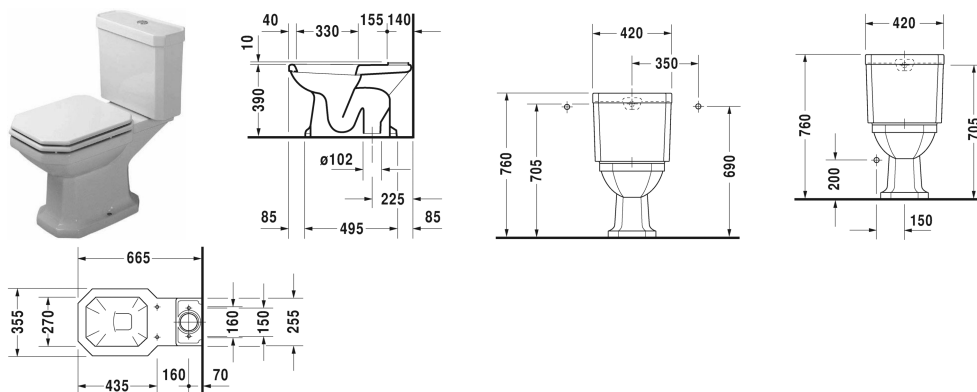

1930 Serien Gulvstående toilet # 0227010000

| < 355 mm > |

Gulvstående toilet	Dimension	Vægt	Ordrenummer
Nordisk variant, (uden cisterne og sæde), UWL Klasse 2, 6,0 L, lodret afløb			
Farver			
00 Hvid (Alpin)			
Varianter			
●	355 x 665 mm	25,500 kg	0227010000
Porcelæn med Wondergliss vil forblive ren og pæn i lang tid. Hvis du vil bestille produkter med Wondergliss tilføjer du "1" som det 11. tal i Duravit nummeret.			
Tilbehør			
Befæstigelse til gulvbidet, gulvtoilet og halvsøjle, hvide og krom kapper	Ø 6 x 70 mm	0,400 kg	006701
Matchende produkter			
Cisterne tilslutning venstre bund eller bagpå, 430 x 175 mm	430 x 175 mm		087221
Cisterne med dobbelt skyl, krom trykknop, 6/3 L, tilslutning valgfri side eller bagpå, 430 x 175 mm	430 x 175 mm		087220
Toiletsæde ottekantet sædering, rustfri stål hængsler, med dæmpet lukning,			006489

Alle tegninger indeholder nødvendige mål indenfor standard tolerancer. De er angivet i mm og er vejledende. For præcise mål, specielt ved specielle anvendelsesområder, anbefaler vi at vente til produktet er modtaget.