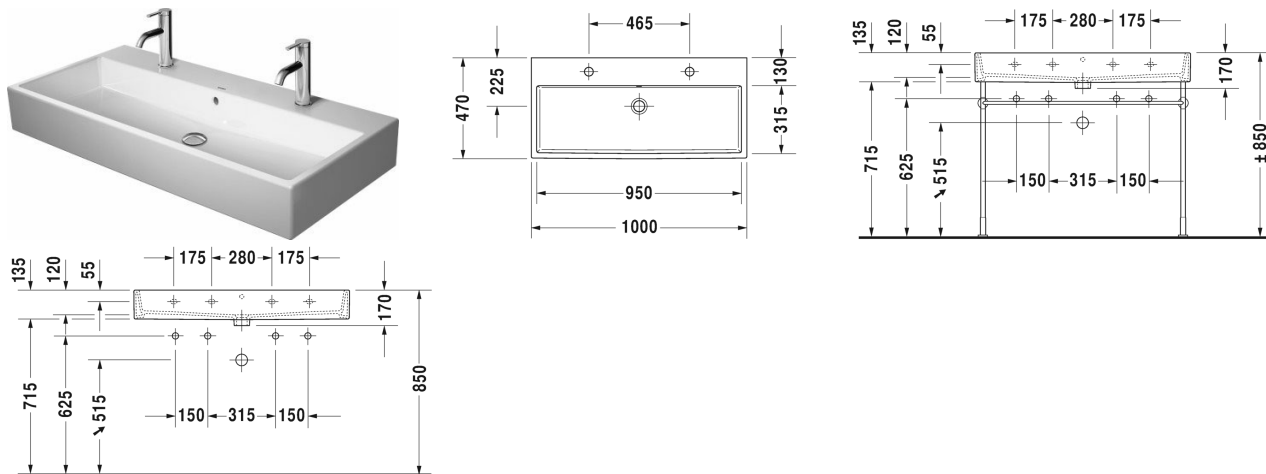

Vero Air Håndvask, møbelhåndvask # 2350100024 /
2350100043

|< 1000 mm >|

Håndvask, møbelhåndvask	Dimension	Vægt	Ordrenummer
med platform til hanehul, glaseret på undersiden, 1000 mm			
Farver			
00 Hvid (Alpin)			
Varianter			
● __ ● med overløb	1000 x 470 mm	28,000 kg	2350100024
● __ ● uden overløb	1000 x 470 mm	28,000 kg	2350100043
Infobox			
For at montere håndvaske fra størrelse 1000 mm er det nødvendigt med 2 sæt monteringsbolte til håndvaske #6951000000, Afstand mellem hanehuller ved # 045412, 235012 er 565mm, # 045410, 235010 465mm til anvendelse af to-huls armaturer			
Porcelæn med Wondergliss vil forblive ren og pæn i lang tid. Hvis du vil bestille produkter med Wondergliss tilføjer du "1" som det 11. tal i Duravit nummeret.			
Tilbehør til porcelæn			
Push-open bundventil til håndvaske med overløb		0,400 kg	005052
Bundventil med kappe til håndvaske uden overløb	75 mm	0,400 kg	005038
Tilbehør			
Håndklædeholder firkantet rør 14 mm, til håndvask # 045410, 235010	955 mm	0,700 kg	003039
Vandlås		1,500 kg	005036
Matchende produkter			