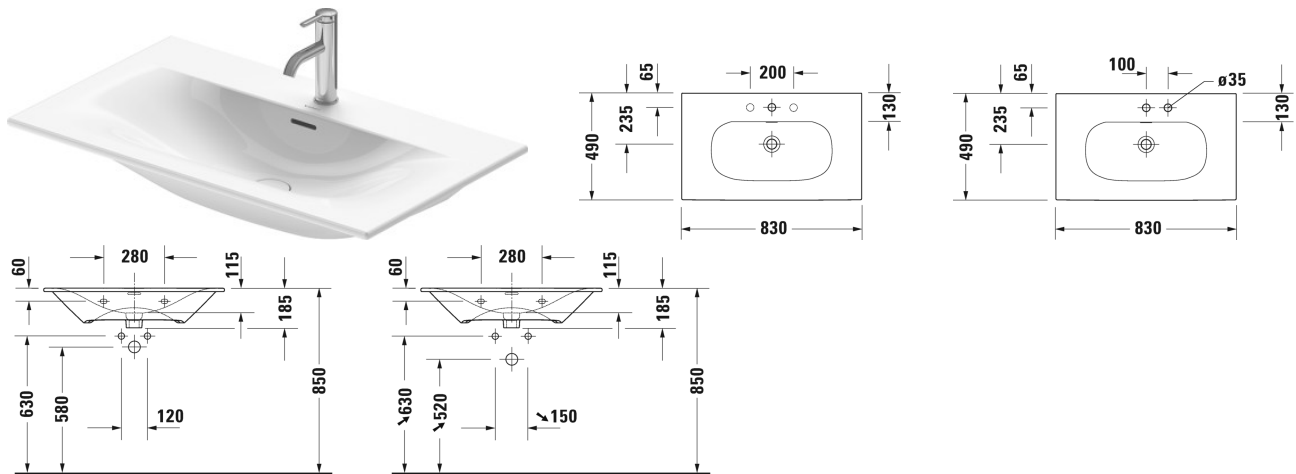

Viu Håndvask, møbelhåndvask # 2344830000 / 2344830058 / 2344830060

| < 830 mm > |

Håndvask, møbelhåndvask	Dimension	Vægt	Ordrenummer
med overløb, med platform til hanehul, Inklusiv keramisk push-open bundventil, glaseret på undersiden, 830 mm			
Farver			
00 Hvid (Alpin)			
Varianter			
●	830 x 490 mm	20,100 kg	2344830000
●●	830 x 490 mm	20,100 kg	2344830058
☒	830 x 490 mm	20,100 kg	2344830060
Porcelæn med Wondergliss vil forblive ren og pæn i lang tid. Hvis du vil bestille produkter med Wondergliss tilføjer du "1" som det 11. tal i Duravit nummeret.			
Tilbehør			
Pladsbesparende vandlås	1 1/4" mm	0,400 kg	005076
Vandlås		1,500 kg	005036
Matchende produkter			
Vægmonteret vaskeskab 1 høj skuffe, til Viu # 234483, 820 x 481 mm	820 x 481 mm		LC6137
Vægmonteret vaskeskab 2 skuffer, øverste skuffe er med udskæring for vandlås, til Viu # 234483, 820 x 481 mm	820 x 481 mm		LC6307
Gulvstående vaskeskab 2 høje skuffer, øverste skuffe er med udskæring for vandlås, til Viu # 234483, 820 x 481 mm	820 x 481 mm		LC6597
Vægmonteret vaskeskab 1 høj skuffe, til Viu # 234483, 820 x 479 mm	820 x 479 mm		BR4212