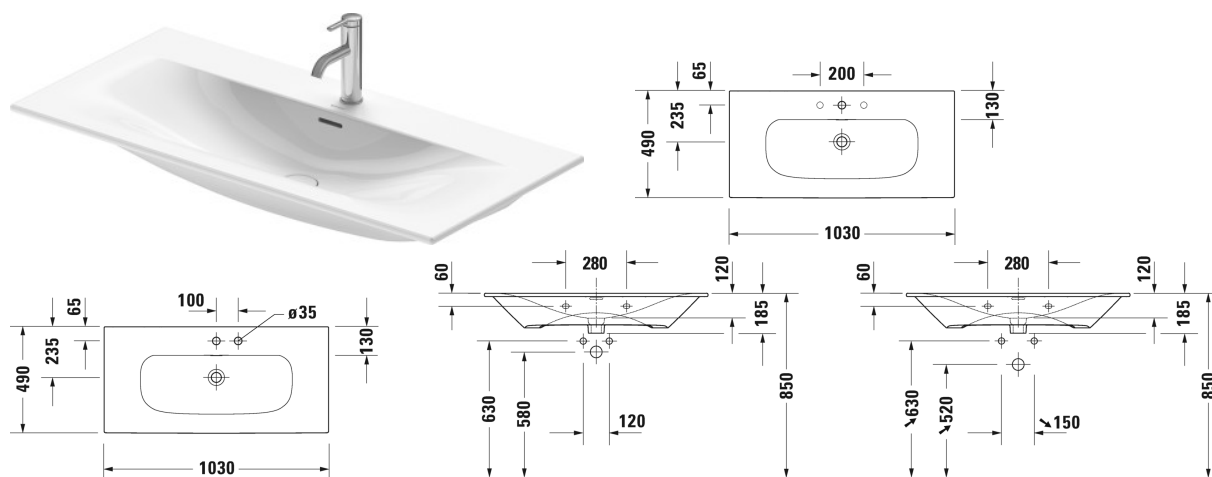

Viu Håndvask, møbelhåndvask # 2344100000 / 2344100058 / 2344100060

|< 1030 mm >|

Håndvask, møbelhåndvask	Dimension	Vægt	Ordrenummer
med overløb, med platform til hanehul, Inklusiv keramisk push-open bundventil, glaseret på undersiden, 1030 mm			
Farver			
00 Hvid (Alpin)			
Varianter			
●	1030 x 490 mm	27,300 kg	2344100000
●●	1030 x 490 mm	27,300 kg	2344100058
☒	1030 x 490 mm	27,300 kg	2344100060
Porcelæn med Wondergliss vil forblive ren og pæn i lang tid. Hvis du vil bestille produkter med Wondergliss tilføjer du "1" som det 11. tal i Duravit nummeret.			
Tilbehør			
Pladsbesparende vandlås	1 1/4" mm	0,400 kg	005076
Vandlås		1,500 kg	005036
Matchende produkter			
Vægmonteret vaskeskab 1 høj skuffe, til Viu # 234410, 1020 x 481 mm	1020 x 481 mm		LC6138
Vægmonteret vaskeskab 2 skuffer, øverste skuffe er med udskæring for vandlås, til Viu # 234410, 1020 x 481 mm	1020 x 481 mm		LC6308
Gulvstående vaskeskab 2 høje skuffer, øverste skuffe er med udskæring for vandlås, til Viu # 234410, 1020 x 481 mm	1020 x 481 mm		LC6598
Vægmonteret vaskeskab 1 høj skuffe, til Viu # 234410, 1020 x 479 mm	1020 x 479 mm		BR4213