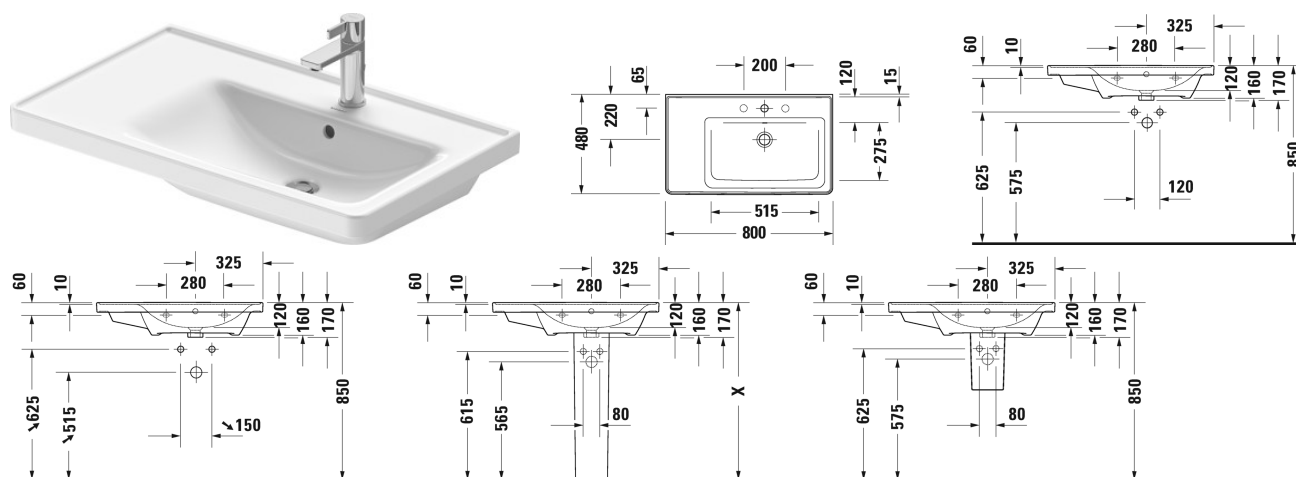

D-Neo Håndvask til møbel asymmetrisk # 2370800000 / 2370800060

| < 800 mm > |

Håndvask til møbel asymmetrisk	Dimension	Vægt	Ordrenummer
med overløb, med platform til hanehul, glaseret på undersiden, vask i højre side, 800 mm			
Farver			
00 Hvid (Alpin)			
Varianter			
●	800 x 480 mm	27,000 kg	2370800000
☒	800 x 480 mm	27,000 kg	2370800060
Porcelæn med Wondergliss vil forblive ren og pæn i lang tid. Hvis du vil bestille produkter med Wondergliss tilføjer du "1" som det 11. tal i Duravit nummeret.			
Tilbehør			
Push-open bundventil til håndvaske med overløb		0,400 kg	005052
Vandlås		1,500 kg	005036
Vandlås til håndvask med udløbsrør 300 mm	1 1/4" mm	0,600 kg	005026
Matchende produkter			
Vægmonteret vaskeskab 1 høj skuffe, til D-Neo # 236780, 236980, 237080, 784 x 452 mm	784 x 452 mm		DE4255
Vægmonteret vaskeskab 1 skuffe, 1 høj skuffe, øverste skuffe er med udskæring for vandlås, til D-Neo # 237080 vask til højre, 784 x 452 mm	784 x 452 mm		DE4358
Vægmonteret vaskeskab 1 høj skuffe, Hyldeelement på siden, til D-Neo # 237080 vask til højre, 784 x 452 mm	784 x 452 mm		DE4257