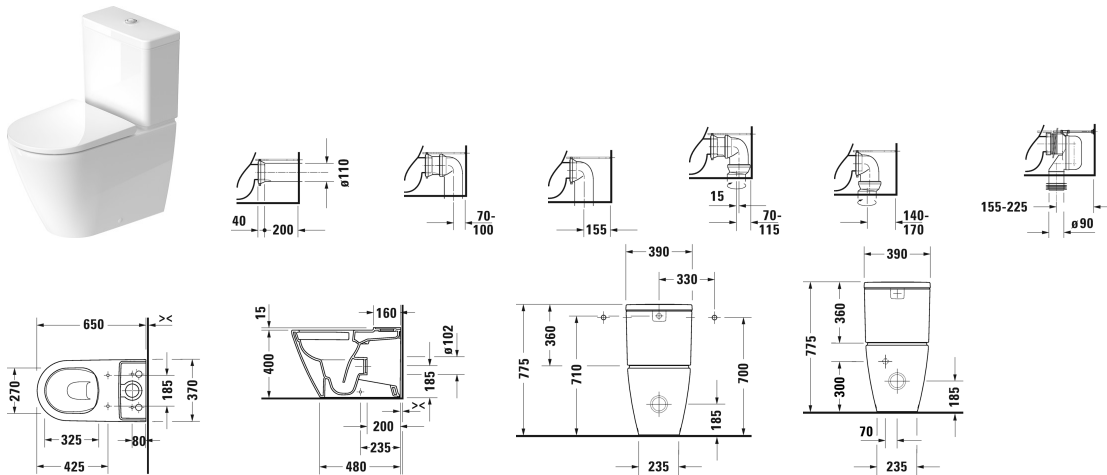

D-Neo Gulvstående toilet Duravit Rimless® # 200209..00 / 200209..00

| < 370 mm > |

Gulvstående toilet Duravit Rimless®	Dimension	Vægt	Ordrenummer
åben skylle-rand, (uden cisterne og sæde), Nordisk variant, Inklusiv fastgørelse, UWL Klasse 1, 4/2L			
Farver			
00 Hvid (Alpin) 20 HygieneGlaze (en antibakteriel keramisk glasur der går ind og dræber bakterierne)			
Varianter			
♣ Variabel tilslutningssæt, vandret og lodret afløb fra 70 - 170 mm, længde justerbar, tilslutningsbøjning, lodret afløb fra 155 - 370 x 650 mm 225 mm		36,900 kg	200209..00
♣ Variabel tilslutningssæt, vandret og lodret afløb fra 70 - 170 mm, længde justerbar, tilslutningsbøjning, lodret afløb fra 155 - 370 x 650 mm 225 mm		36,900 kg	200209..00
Porcelæn med Wondergliss vil forblive ren og pæn i lang tid. Hvis du vil bestille produkter med Wondergliss tilføjer du "1" som det 11. tal i Duravit nummeret.			
Tilbehør			
Stikmuffe Diameter 110 mm	Ø 110 mm	0,160 kg	001411
Ombygningssæt		0,200 kg	007508
Afløbsbøjning lodret afløb	Ø 100 mm	0,700 kg	899025
Variabel tilslutningssæt til afløb	Ø 110 mm	1,500 kg	001422
Matchende produkter			
Cisterne med dobbelt skyl, krom trykknop, tilslutning valgfri side eller bagpå, 395 x 180 mm	395 x 180 mm		094400

**D-Neo Gulvstående toilet Duravit Rimless® # 200209..00 /
200209..00**

|< 370 mm >|

Cisterne med dobbelt skyl, krom trykknop, tilslutning venstre bund eller bagpå, 395 x 180 mm	395 x 180 mm	094410
Toiletsæde rustfri stål hængsler, uden dæmpet lukning,		002161
Toiletsæde aftagelig, rustfri stål hængsler, med dæmpet lukning,		002169

Alle tegninger indeholder nødvendige mål indenfor standard tolerancer. De er angivet i mm og er vejledende. For præcise mål, specielt ved specielle anvendelsesområder, anbefaler vi at vente til produktet er modtaget.