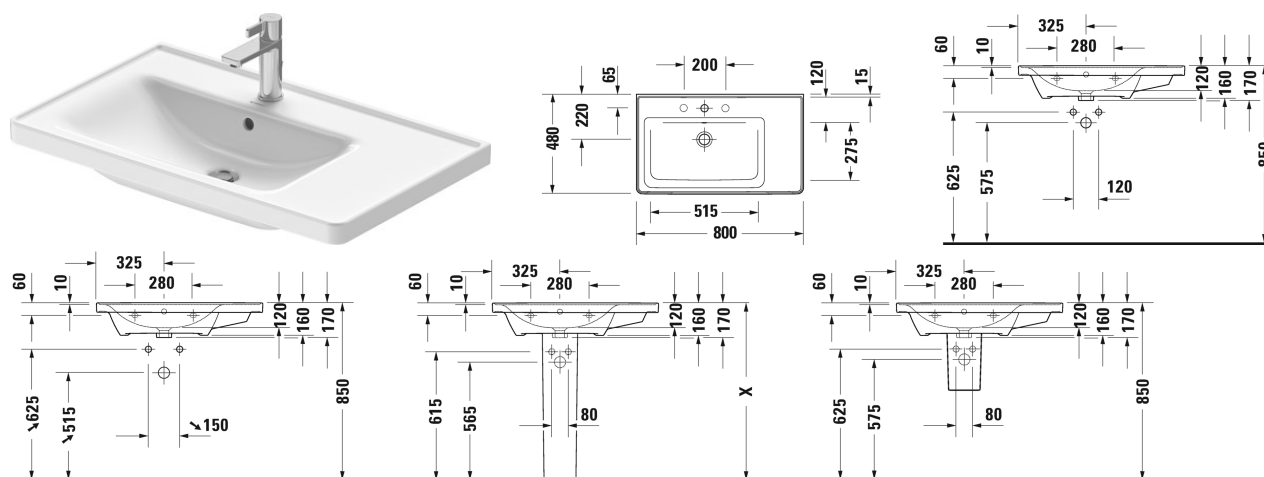

D-Neo Håndvask til møbel asymmetrisk # 2369800000 / 2369800060

| < 800 mm > |

Håndvask til møbel asymmetrisk	Dimension	Vægt	Ordrenummer
med overløb, med platform til hanehul, glaseret på undersiden, vask i venstre side, 800 mm			
Farver			
00 Hvid (Alpin)			
Varianter			
●	800 x 480 mm	27,000 kg	2369800000
☒	800 x 480 mm	27,000 kg	2369800060
Porcelæn med Wondergliss vil forblive ren og pæn i lang tid. Hvis du vil bestille produkter med Wondergliss tilføjer du "1" som det 11. tal i Duravit nummeret.			
Tilbehør			
Push-open bundventil til håndvaske med overløb		0,400 kg	005052
Vandlås		1,500 kg	005036
Vandlås til håndvask med udløbsrør 300 mm	1 1/4" mm	0,600 kg	005026
Matchende produkter			
Vægmonteret vaskeskab 1 høj skuffe, til D-Neo # 236780, 236980, 237080, 784 x 452 mm	784 x 452 mm		DE4255
Vægmonteret vaskeskab 1 skuffe, 1 høj skuffe, øverste skuffe er med udskæring for vandlås, til D-Neo # 236980 vask til venstre, 784 x 452 mm	784 x 452 mm		DE4357
Vægmonteret vaskeskab 1 høj skuffe, Hyldeelement på siden, til D-Neo # 236980 vask til venstre, 784 x 452 mm	784 x 452 mm		DE4258