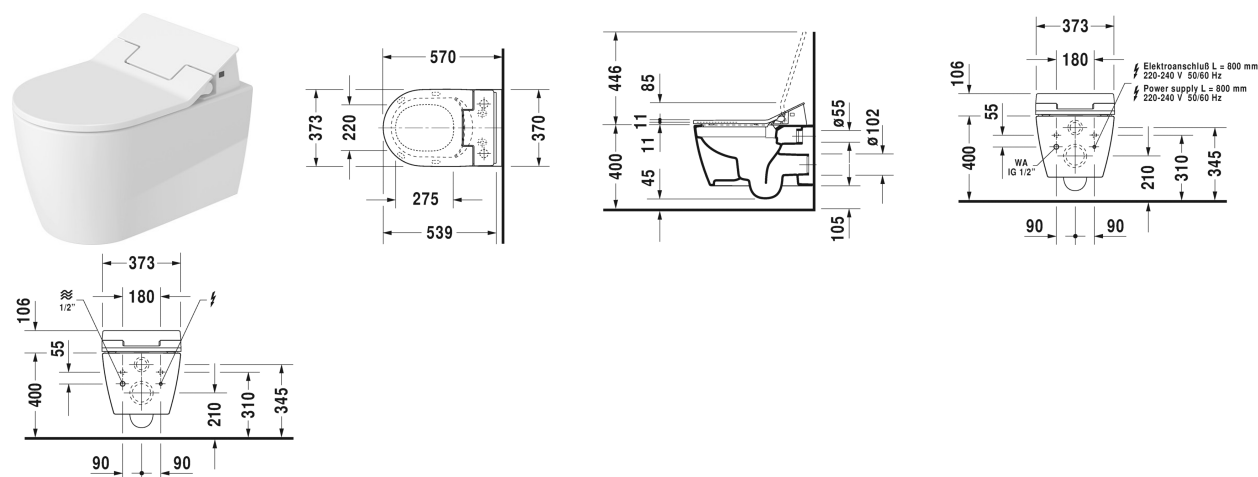

**ME by Starck Vægmonteret toilet Duravit Rimless® til
SensoWash® # 252959..00 / 252959..00**

| < 370 mm > |

Vægmonteret toilet Duravit Rimless® til SensoWash®	Dimension	Vægt	Ordrenummer
åben skylle-rand, Nordisk variant, inkl. Durafix, kun i kombination med SensoWash, inklusiv tilslutningsdele for SensoWash med skjult tilslutning, UWL Klasse 1			
Farver			
00 Hvid (Alpin) 20 HygieneGlaze (en antibakteriel keramisk glasur der går ind og dræber bakterierne)			
Varianter			
♣ 4,5 L	370 x 570 mm	26,000 kg	252959..00
♣ 4,5 L	370 x 570 mm	26,000 kg	252959..00
Infobox			
Inklusiv Durafix2 for skjult montering			
Porcelæn med Wondergliss vil forblive ren og pæn i lang tid. Hvis du vil bestille produkter med Wondergliss tilføjer du "1" som det 11. tal i Duravit nummeret.			
Tilbehør til porcelæn			
Befæstigelse til vægmonteret toilet og bidet	Ø 12 x 180 mm	0,200 kg	006500
Tilbehør			
Støjdæmpende pakning			Schallschutz-Set 005090
Tilslutningssæt i kombination med SensoWash bidetsæde, til Geberit Monolith cisterner			100692

**ME by Starck Vægmonteret toilet Duravit Rimless® til
SensoWash® # 252959..00 / 252959..00**

|< 370 mm >|

Tilslutningsæt i kombination med SensoWash bidetsæde, til indbygningcisterne H=82-100 cm, med tomrør for tilslutning i cisterne	100730
Tilslutningsæt i kombination med SensoWash bidetsæde, til indbygningcisterne H=112-115 cm, med tomrør for tilslutning i cisterne	100691
Matchende produkter	
SensoWash Slim bidetsæde til ME by Starck, Starck 2, Starck 3 og Darling New* Almindelig-, komfort-, og dameskyl, med dæmpet lukning, nattelys, Inklusiv fjernbetjening, Låsefunktion via fjernbetjeningen, selvrensende dyse, tænd / sluk knap, med skjult tilslutning, Automatisk tømning i perioder uden anvendelse, 373 x 539 mm	611000

Alle tegninger indeholder nødvendige mål indenfor standard tolerancer. De er angivet i mm og er vejledende. For præcise mål, specielt ved specielle anvendelsesområder, anbefaler vi at vente til produktet er modtaget.