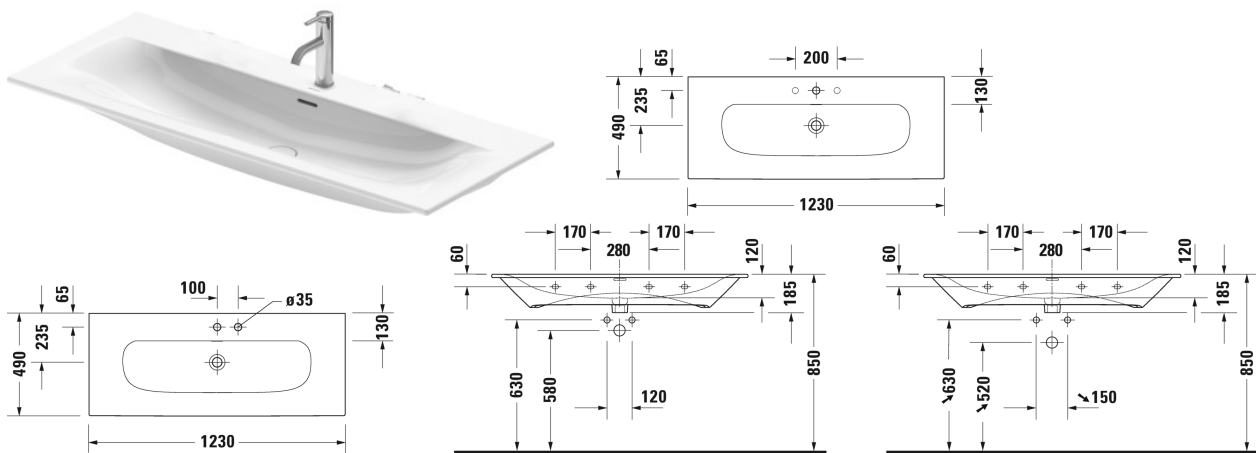

Viu Håndvask, møbelhåndvask # 2344120000 / 2344120058 / 2344120060

|< 1230 mm >|

Håndvask, møbelhåndvask	Dimension	Vægt	Ordrenummer
med overløb, med platform til hanehul, Inklusiv keramisk push-open bundventil, glaseret på undersiden, 1230 mm			
Farver			
00 Hvid (Alpin)			
Varianter			
●	1230 x 490 mm	35,800 kg	2344120000
● ●	1230 x 490 mm	35,800 kg	2344120058
☒	1230 x 490 mm	35,800 kg	2344120060
Infobox			
For at montere porcelæn fra størrelse 1200 mm er det nødvendigt med 2 sæt monteringsbolte til håndvaske			
Porcelæn med Wondergliss vil forblive ren og pæn i lang tid. Hvis du vil bestille produkter med Wondergliss tilføjer du "1" som det 11. tal i Duravit nummeret.			
Tilbehør			
Pladsbesparende vandlås	1 1/4" mm	0,400 kg	005076
Vandlås		1,500 kg	005036
Matchende produkter			
Vægmonteret vaskeskab 1 høj skuffe, til Viu # 234412, 1220 x 481 mm	1220 x 481 mm		LC6139
Vægmonteret vaskeskab 2 skuffer, øverste skuffe er med udskæring for vandlås, til Viu # 234412, 1220 x 481 mm	1220 x 481 mm		LC6309