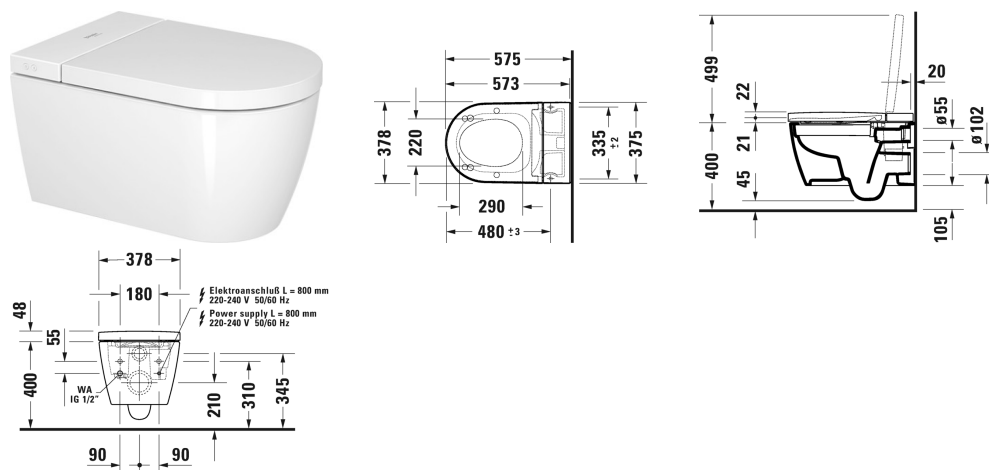

SensoWash Starck f SensoWash® Starck f Lite compact douchetoilet # 650001012004310

| < 378 mm > |

SensoWash® Starck f Lite compact douchetoilet	Dimension	Vægt	Ordrenummer
Almindelig-, komfort-, og dameskyl, Sædevarme, Intelligent energisparefunktion, Varmluft tørrer, Vand-, luft- og sædetemperatur såvel som dyseplacering og styrke på jet-stråle kan justeres individuelt, Automatisk tømning i perioder uden anvendelse, Afkalkningsfunktion, nattelys, åben skylle- rand, Inklusiv fjernbetjening, Nordisk variant, Styring via app, selvrensende dyse, Sæde/låg materiale Thermoplast, med skjult tilslutning			
Farver			
00 Hvid (Alpin)			
Varianter			
220-240V 50/60Hz, Overholder beskyttelse mod tilbagestrømning i henhold til EN 1717	378 x 575 mm	32,500 kg	650001012004310
Infobox			
Vælg passende Før monteringsæt eller tilslutning afhængig af det valgte indbygningsstativ			
Monteringstilbehør			
Støjdæmpende pakning			Schallschutz-Set 005090
Befæstigelse til vægmonteret toilet og bidet	Ø 12 x 180 mm	0,200 kg	006500
Monteringsæt i kombination med SensoWash Starck f, for funktionel funktion med DuraSystem betjeningsplade A2			100729
Tilslutningsæt i kombination med SensoWash Starck f, Ekstra vandtilførsel med antiknæk tilslutningsslange og T-stykke			100731
Matchende produkter