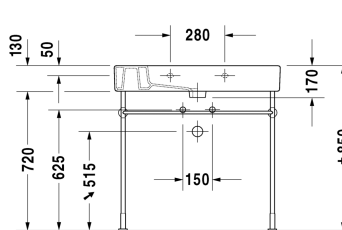

9572 Fogo

6052 X-Large

Håndvask, møbelhåndvask	Dimension	Vægt	Ordrenummer
med platform til hanehul, glaseret på undersiden, 850 mm			
Farver			
00 Hvid (Alpin)			
Varianter			
● med overløb	850 x 490 mm	25,400 kg	0329850000
Porcelæn med Wondergliss vil forblive ren og pæn i lang tid. Hvis du vil bestille produkter med Wondergliss tilføjer du "1" som det 11. tal i Duravit nummeret.			
Tilbehør til porcelæn			
Push-open bundventil til håndvaske med overløb		0,400 kg	005052
Tilbehør			
Håndklædeholder firkantet rør 14 mm	808 mm	0,500 kg	003036
Metalstativ højde justerbar +50 mm, til håndvask # 032985		3,200 kg	003071
Pladsbesparende vandlås	1 1/4" mm	0,400 kg	005076
Vandlås		1,500 kg	005036
Matchende produkter			
Vægmonteret vaskeskab 1 høj skuffe, til Vero # 032985 , 800 x 455 mm	800 x 455 mm		KT6690
Vægmonteret vaskeskab 2 skuffer, øverste skuffe er med udskæring for vandlås, til Vero # 032985 , 800 x 455 mm	800 x 455 mm		KT6640

Vero Håndvask, møbelhåndvask # 0329850000

|< 850 mm >|

specielle anvendelsesområder, anbefaler vi at vente til produktet er modtaget.