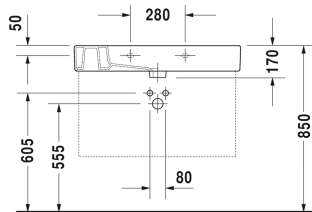

9572 Fogo

6052 X-Large

Håndvask, møbelhåndvask	Dimension	Vægt	Ordrenummer
med platform til hanehul, glaseret på undersiden, 850 mm			
Farver			
00 Hvid (Alpin)			
Varianter			
● med overløb	850 x 490 mm	25,400 kg	0329850000
Porcelæn med Wondergliss vil forblive ren og pæn i lang tid. Hvis du vil bestille produkter med Wondergliss tilføjer du "1" som det 11. tal i Duravit nummeret.			
Tilbehør til porcelæn			
Push-open bundventil til håndvaske med overløb		0,400 kg	005052
Tilbehør			
Håndklædeholder firkantet rør 14 mm	808 mm	0,500 kg	003036
Metalstativ højde justerbar +50 mm, til håndvask # 032985		3,200 kg	003071
Pladsbesparende vandlås	1 1/4" mm	0,400 kg	005076
Vandlås		1,500 kg	005036
Matchende produkter			
Vægmonteret vaskeskab 1 høj skuffe, til Vero # 032985 , 800 x 455 mm	800 x 455 mm		KT6690
Vægmonteret vaskeskab 2 skuffer, øverste skuffe er med udskæring for vandlås, til Vero # 032985 , 800 x 455 mm	800 x 455 mm		KT6640

Vero Håndvask, møbelhåndvask # 0329850000

|< 850 mm >|

specielle anvendelsesområder, anbefaler vi at vente til produktet er modtaget.