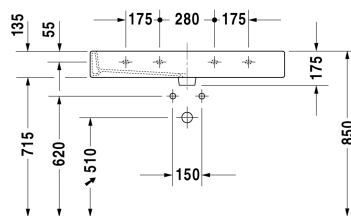

Vero Håndvask, møbelhåndvask # 0454100000

| < 1000 mm > |

9556 Fogo

6046 X-Large

Håndvask, møbelhåndvask	Dimension	Vægt	Ordrenummer
med platform til hanehul, glaseret på undersiden, 1000 mm			
Farver			
00 Hvid (Alpin)			
Varianter			
● med overløb	1000 x 470 mm	28,200 kg	0454100000
Infobox			
For at montere håndvaske fra størrelse 1000 mm er det nødvendigt med 2 sæt monteringsbolte til håndvaske #6951000000			
Porcelæn med Wondergliss vil forblive ren og pæn i lang tid. Hvis du vil bestille produkter med Wondergliss tilføjer du "1" som det 11. tal i Duravit nummeret.			
Tilbehør til porcelæn			
Push-open bundventil til håndvaske med overløb		0,400 kg	005052
Tilbehør			
Håndklædeholder firkantet rør 14 mm, til håndvask # 045410, 235010	955 mm	0,700 kg	003039
Vandlås		1,500 kg	005036
Matchende produkter			
Metalstativ højde justerbar +50 mm, til håndvask # 045410, 235010,			003067

Vero Håndvask, møbelhåndvask # 0454100000

|< 1000 mm >|

Vægmonteret vaskeskab 1 høj skuffe, til Vero # 045410, 950 x 440 mm	950 x 440 mm	KT6688
Vægmonteret vaskeskab 2 skuffer, øverste skuffe er med udskæring for vandlås, til Vero # 045410, 950 x 440 mm	950 x 440 mm	KT6638

Alle tegninger indeholder nødvendige mål indenfor standard tolerancer. De er angivet i mm og er vejledende. For præcise mål, specielt ved specielle anvendelsesområder, anbefaler vi at vente til produktet er modtaget.