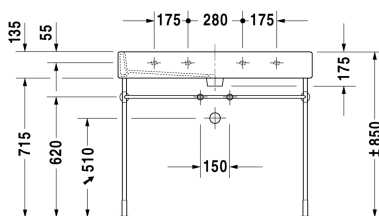

Vero Håndvask, møbelhåndvask # 0454100000

| < 1000 mm > |

9556 Fogo

6046 X-Large

Håndvask, møbelhåndvask	Dimension	Vægt	Ordrenummer
med platform til hanehul, glaseret på undersiden, 1000 mm			
Farver			
00 Hvid (Alpin)			
Varianter			
● med overløb	1000 x 470 mm	28,200 kg	0454100000
Infobox			
For at montere håndvaske fra størrelse 1000 mm er det nødvendigt med 2 sæt monteringsbolte til håndvaske #6951000000			
Porcelæn med Wondergliss vil forblive ren og pæn i lang tid. Hvis du vil bestille produkter med Wondergliss tilføjer du "1" som det 11. tal i Duravit nummeret.			
Tilbehør til porcelæn			
Push-open bundventil til håndvaske med overløb		0,400 kg	005052
Tilbehør			
Håndklædeholder firkantet rør 14 mm, til håndvask # 045410, 235010	955 mm	0,700 kg	003039
Vandlås		1,500 kg	005036
Matchende produkter			
Metalstativ højde justerbar +50 mm, til håndvask # 045410, 235010,			003067

Vero Håndvask, møbelhåndvask # 0454100000

|< 1000 mm >|

Vægmonteret vaskeskab 1 høj skuffe, til Vero # 045410, 950 x 440 mm	950 x 440 mm	KT6688
Vægmonteret vaskeskab 2 skuffer, øverste skuffe er med udskæring for vandlås, til Vero # 045410, 950 x 440 mm	950 x 440 mm	KT6638

Alle tegninger indeholder nødvendige mål indenfor standard tolerancer. De er angivet i mm og er vejledende. For præcise mål, specielt ved specielle anvendelsesområder, anbefaler vi at vente til produktet er modtaget.