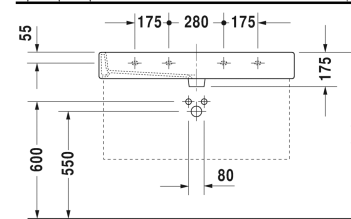

Vero Håndvask, møbelhåndvask # 0454100000

| < 1000 mm > |

9556 Fogo

6046 X-Large

Håndvask, møbelhåndvask	Dimension	Vægt	Ordrenummer
med platform til hanehul, glaseret på undersiden, 1000 mm			
Farver			
00 Hvid (Alpin)			
Varianter			
● med overløb	1000 x 470 mm	28,200 kg	0454100000
Infobox			
For at montere håndvaske fra størrelse 1000 mm er det nødvendigt med 2 sæt monteringsbolte til håndvaske #6951000000			
Porcelæn med Wondergliss vil forblive ren og pæn i lang tid. Hvis du vil bestille produkter med Wondergliss tilføjer du "1" som det 11. tal i Duravit nummeret.			
Tilbehør til porcelæn			
Push-open bundventil til håndvaske med overløb		0,400 kg	005052
Tilbehør			
Håndklædeholder firkantet rør 14 mm, til håndvask # 045410, 235010	955 mm	0,700 kg	003039
Vandlås		1,500 kg	005036
Matchende produkter			
Metalstativ højde justerbar +50 mm, til håndvask # 045410, 235010,			003067

Vero Håndvask, møbelhåndvask # 0454100000

|< 1000 mm >|

Vægmonteret vaskeskab 1 høj skuffe, til Vero # 045410, 950 x 440 mm	950 x 440 mm	KT6688
Vægmonteret vaskeskab 2 skuffer, øverste skuffe er med udskæring for vandlås, til Vero # 045410, 950 x 440 mm	950 x 440 mm	KT6638

Alle tegninger indeholder nødvendige mål indenfor standard tolerancer. De er angivet i mm og er vejledende. For præcise mål, specielt ved specielle anvendelsesområder, anbefaler vi at vente til produktet er modtaget.