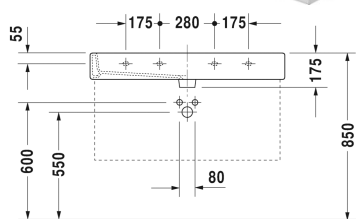

Vero Håndvask, møbelhåndvask # 0454100000

| < 1000 mm > |

9556 Fogo

6046 X-Large

Håndvask, møbelhåndvask	Dimension	Vægt	Ordrenummer
med platform til hanehul, glaseret på undersiden, 1000 mm			
Farver			
00 Hvid (Alpin)			
Varianter			
● med overløb	1000 x 470 mm	28,200 kg	0454100000
Infobox			
For at montere håndvaske fra størrelse 1000 mm er det nødvendigt med 2 sæt monteringsbolte til håndvaske #6951000000			
Porcelæn med Wondergliss vil forblive ren og pæn i lang tid. Hvis du vil bestille produkter med Wondergliss tilføjer du "1" som det 11. tal i Duravit nummeret.			
Tilbehør til porcelæn			
Push-open bundventil til håndvaske med overløb		0,400 kg	005052
Tilbehør			
Håndklædeholder firkantet rør 14 mm, til håndvask # 045410, 235010	955 mm	0,700 kg	003039
Vandlås		1,500 kg	005036
Matchende produkter			
Metalstativ højde justerbar +50 mm, til håndvask # 045410, 235010,			003067

Vero Håndvask, møbelhåndvask # 0454100000

|< 1000 mm >|

Vægmonteret vaskeskab 1 høj skuffe, til Vero # 045410, 950 x 440 mm	950 x 440 mm	KT6688
Vægmonteret vaskeskab 2 skuffer, øverste skuffe er med udskæring for vandlås, til Vero # 045410, 950 x 440 mm	950 x 440 mm	KT6638

Alle tegninger indeholder nødvendige mål indenfor standard tolerancer. De er angivet i mm og er vejledende. For præcise mål, specielt ved specielle anvendelsesområder, anbefaler vi at vente til produktet er modtaget.