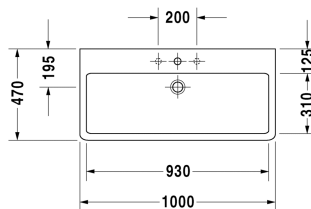

Vero Håndvask, møbelhåndvask # 0454100000

| < 1000 mm > |

9556 Fogo

6046 X-Large

Håndvask, møbelhåndvask	Dimension	Vægt	Ordrenummer
med platform til hanehul, glaseret på undersiden, 1000 mm			
Farver			
00 Hvid (Alpin)			
Varianter			
● med overløb	1000 x 470 mm	28,200 kg	0454100000
Infobox			
For at montere håndvaske fra størrelse 1000 mm er det nødvendigt med 2 sæt monteringsbolte til håndvaske #6951000000			
Porcelæn med Wondergliss vil forblive ren og pæn i lang tid. Hvis du vil bestille produkter med Wondergliss tilføjer du "1" som det 11. tal i Duravit nummeret.			
Tilbehør til porcelæn			
Push-open bundventil til håndvaske med overløb		0,400 kg	005052
Tilbehør			
Håndklædeholder firkantet rør 14 mm, til håndvask # 045410, 235010	955 mm	0,700 kg	003039
Vandlås		1,500 kg	005036
Matchende produkter			
Metalstativ højde justerbar +50 mm, til håndvask # 045410, 235010,			003067

Vero Håndvask, møbelhåndvask # 0454100000

|< 1000 mm >|

Vægmonteret vaskeskab 1 høj skuffe, til Vero # 045410, 950 x 440 mm	950 x 440 mm	KT6688
Vægmonteret vaskeskab 2 skuffer, øverste skuffe er med udskæring for vandlås, til Vero # 045410, 950 x 440 mm	950 x 440 mm	KT6638

Alle tegninger indeholder nødvendige mål indenfor standard tolerancer. De er angivet i mm og er vejledende. For præcise mål, specielt ved specielle anvendelsesområder, anbefaler vi at vente til produktet er modtaget.