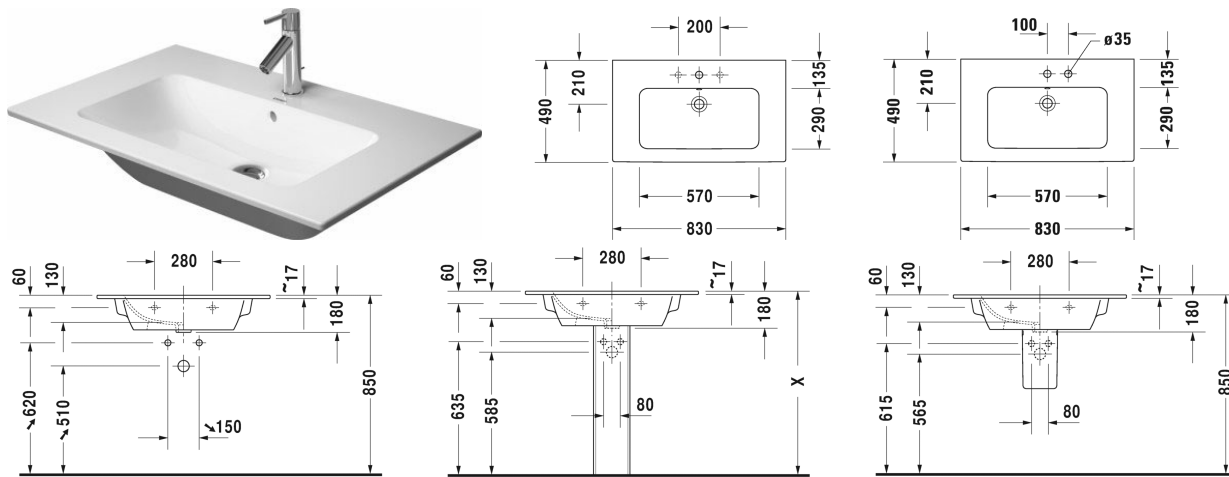

ME by Starck Håndvask, møbelhåndvask # 233683..00 /  
233683..00 / 233683..60 / 233683..60

| < 830 mm > |

Håndvask, møbelhåndvask	Dimension	Vægt	Ordrenummer
med overløb, med platform til hanehul, 830 mm			
<b>Farver</b>			
00 Hvid (Alpin) 32 Hvid mat satin			
<b>Varianter</b>			
●	830 x 490 mm	21,200 kg	233683..00
●	830 x 490 mm	21,200 kg	233683..00
☒	830 x 490 mm	21,200 kg	233683..60
☒	830 x 490 mm	21,200 kg	233683..60
Porcelæn med Wondergliss vil forblive ren og pæn i lang tid. Hvis du vil bestille produkter med Wondergliss tilføjer du "1" som det 11. tal i Duravit nummeret.			
<b>Tilbehør</b>			
Pladsbesparende vandlås	1 1/4" mm	0,400 kg	005076
<b>Matchende produkter</b>			
Vægmonteret vaskeskab 1 høj skuffe, til ME by Starck # 233683, 234583, 234683, 820 x 481 mm	820 x 481 mm		LC6141
Vægmonteret vaskeskab 2 skuffer, øverste skuffe er med udskæring for vandlås, til ME by Starck # 233683, 820 x 481 mm	820 x 481 mm		LC6241
Gulvstående vaskeskab 2 høje skuffer, øverste skuffe er med udskæring for vandlås, til ME by Starck # 233683, 820 x 481 mm	820 x 481 mm		LC6626