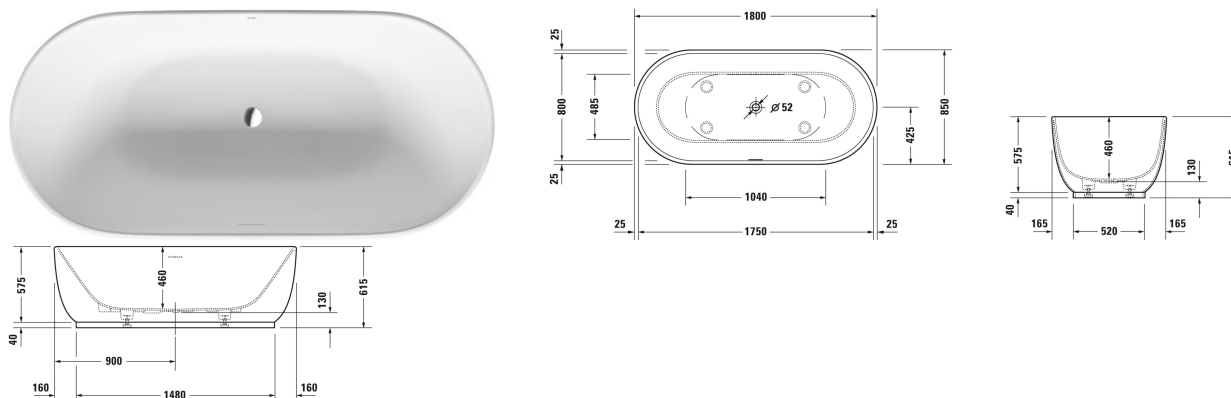

Luv Badekar # 70043400000000

|< 1800 mm >|

Badekar	Dimension	Vægt	Ordrenummer
fritstående, med sømløs panel og bensæt, med to ryglæn, med specielt af- og overløb, DuraSolid® A , Filling capacity 252 l , water level 375 mm			
Farver			
00 Hvid (Alpin)			
Varianter			
Badekar	1800 x 850 mm	133,000 kg	70043400000000
Matchende udstyr			
Badekargreb krom			792804

Alle tegninger indeholder nødvendige mål indenfor standard tolerancer. De er angivet i mm og er vejledende. For præcise mål, specielt ved specielle anvendelsesområder, anbefaler vi at vente til produktet er modtaget.