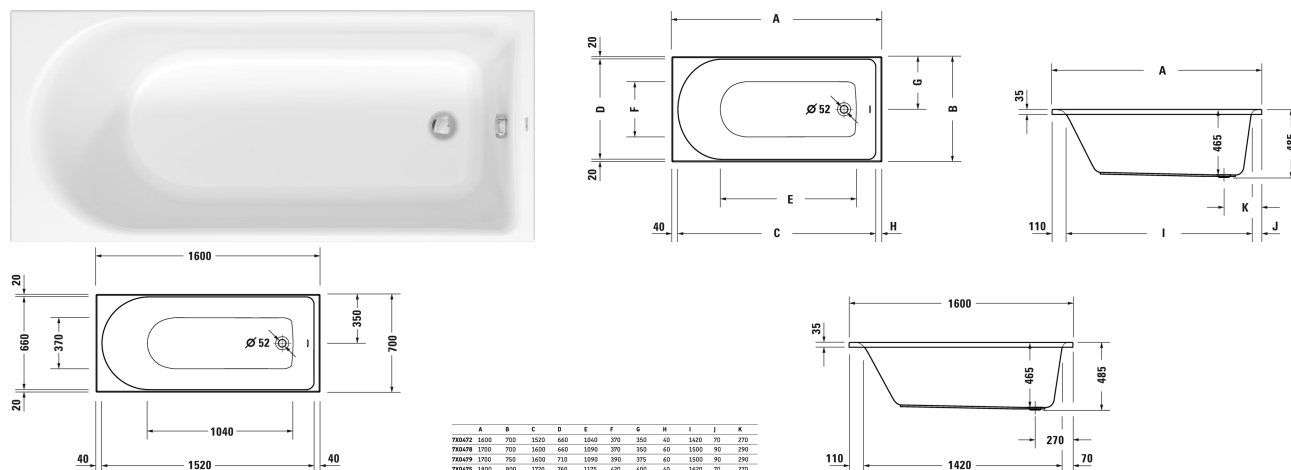

D-Neo Badekar # 70047200000000

|< 1600 mm >|

Badekar	Dimension	Vægt	Ordrenummer
rektangulært, indbygning, med et ryglæn, sanitærakryl , Filling capacity 130 l , water level 370 mm			
Farver			
00 Hvid (Alpin)			
Varianter			
Badekar	1600 x 700 mm	22,500 kg	70047200000000
Matchende udstyr			
Badekargreb krom			792804
Matchende produkter			
Befæstigelse til fastgørelse og understøttelse af D-Code/D-Neo/Duravit No.1 badekar og D-Code brusekar, 3 stk.,			790125
Af- og overløbssæt krom, til D-Code/D-Neo/Duravit No.1 badekar med afløb i siden, afløbshoved 52 mm, Kabellængde 530 mm,			790225
Kantbånd til badekar til støjdemping, Længde: 3300 mm, Bredde: 70 mm,			790126
Bensæt til D-Code/D-Neo/Duravit No.1 badekar og D-Code brusekar, med længde > 1000 mm, højdejusterbar 115 - 180 mm, højde justerbar fra 135 - 165 mm hvis der anvendes støjreducerende pakning for brusekar, 2 stk.,			790127
Støjbeskyttelse til akryl badekar ****, Indhold: Støjreducerende fastgørelse, Bitumen puder, kantbånd # 790126,			791368
Af- og overløbssæt Quadroval med vandpåfyldning, krom, *, til badekar med afløb i siden, afløbshoved 52 mm, Kabellængde 530 mm,			792201

D-Neo Badekar # 700472000000000

|< 1600 mm >|

Monteringskasse passer til badekar # 700472,

792428

Alle tegninger indeholder nødvendige mål indenfor standard tolerancer. De er angivet i mm og er vejledende. For præcise mål, specielt ved specielle anvendelsesområder, anbefaler vi at vente til produktet er modtaget.