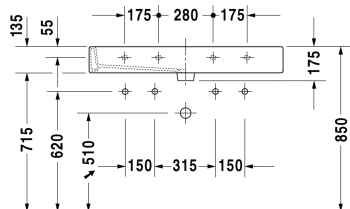

Vero Håndvask, møbelhåndvask # 0454100024

| < 1000 mm > |

Håndvask, møbelhåndvask	Dimension	Vægt	Ordrenummer
med platform til hanehul, glaseret på undersiden, 1000 mm			
Farver			
00 Hvid (Alpin)			
Varianter			
● __ ● med overløb	1000 x 470 mm	28,200 kg	0454100024
Infobox			
For at montere håndvaske fra størrelse 1000 mm er det nødvendigt med 2 sæt monteringsbolte til håndvaske #6951000000, Anbefales i forbindelse med 2 et-grebsarmaturer, Afstand mellem hanehuller ved # 045412, 235012 er 565mm, # 045410, 235010 465mm til anvendelse af to-huls armaturer			
Porcelæn med Wondergliss vil forblive ren og pæn i lang tid. Hvis du vil bestille produkter med Wondergliss tilføjer du "1" som det 11. tal i Duravit nummeret.			
Tilbehør til porcelæn			
Push-open bundventil til håndvaske med overløb		0,400 kg	005052
Tilbehør			
Håndklædeholder firkantet rør 14 mm, til håndvask # 045410, 235010	955 mm	0,700 kg	003039
Vandlås		1,500 kg	005036
Matchende produkter			
Metalstativ højde justerbar +50 mm, til håndvask # 045410, 235010,			003067

Vero Håndvask, møbelhåndvask # 0454100024

|< 1000 mm >|

Vægmonteret vaskeskab 1 høj skuffe, til Vero # 045410, 950 x 440 mm	950 x 440 mm	KT6688
Vægmonteret vaskeskab 2 skuffer, øverste skuffe er med udskæring for vandlås, til Vero # 045410, 950 x 440 mm	950 x 440 mm	KT6638

Alle tegninger indeholder nødvendige mål indenfor standard tolerancer. De er angivet i mm og er vejledende. For præcise mål, specielt ved specielle anvendelsesområder, anbefaler vi at vente til produktet er modtaget.