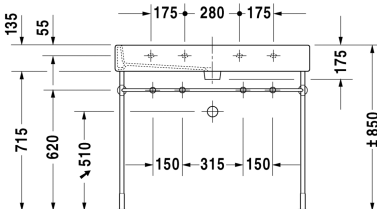

Vero Håndvask, møbelhåndvask # 0454100024

| < 1000 mm > |

Håndvask, møbelhåndvask	Dimension	Vægt	Ordrenummer
med platform til hanehul, glaseret på undersiden, 1000 mm			
Farver			
00 Hvid (Alpin)			
Varianter			
● __ ● med overløb	1000 x 470 mm	28,200 kg	0454100024
Infobox			
For at montere håndvaske fra størrelse 1000 mm er det nødvendigt med 2 sæt monteringsbolte til håndvaske #6951000000, Anbefales i forbindelse med 2 et-grebsarmaturer, Afstand mellem hanehuller ved # 045412, 235012 er 565mm, # 045410, 235010 465mm til anvendelse af to-huls armaturer			
Porcelæn med Wondergliss vil forblive ren og pæn i lang tid. Hvis du vil bestille produkter med Wondergliss tilføjer du "1" som det 11. tal i Duravit nummeret.			
Tilbehør til porcelæn			
Push-open bundventil til håndvaske med overløb		0,400 kg	005052
Tilbehør			
Håndklædeholder firkantet rør 14 mm, til håndvask # 045410, 235010	955 mm	0,700 kg	003039
Vandlås		1,500 kg	005036
Matchende produkter			
Metalstativ højde justerbar +50 mm, til håndvask # 045410, 235010,			003067

Vero Håndvask, møbelhåndvask # 0454100024

|< 1000 mm >|

Vægmonteret vaskeskab 1 høj skuffe, til Vero # 045410, 950 x 440 mm	950 x 440 mm	KT6688
Vægmonteret vaskeskab 2 skuffer, øverste skuffe er med udskæring for vandlås, til Vero # 045410, 950 x 440 mm	950 x 440 mm	KT6638

Alle tegninger indeholder nødvendige mål indenfor standard tolerancer. De er angivet i mm og er vejledende. For præcise mål, specielt ved specielle anvendelsesområder, anbefaler vi at vente til produktet er modtaget.