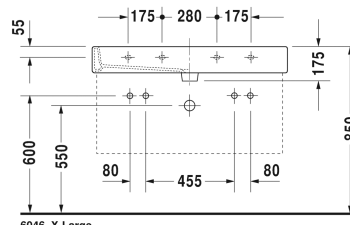

Vero Håndvask, møbelhåndvask # 0454100024

| < 1000 mm > |

Håndvask, møbelhåndvask	Dimension	Vægt	Ordrenummer
med platform til hanehul, glaseret på undersiden, 1000 mm			
Farver			
00 Hvid (Alpin)			
Varianter			
● __ ● med overløb	1000 x 470 mm	28,200 kg	0454100024
Infobox			
For at montere håndvaske fra størrelse 1000 mm er det nødvendigt med 2 sæt monteringsbolte til håndvaske #6951000000, Anbefales i forbindelse med 2 et-grebsarmaturer, Afstand mellem hanehuller ved # 045412, 235012 er 565mm, # 045410, 235010 465mm til anvendelse af to-huls armaturer			
Porcelæn med Wondergliss vil forblive ren og pæn i lang tid. Hvis du vil bestille produkter med Wondergliss tilføjer du "1" som det 11. tal i Duravit nummeret.			
Tilbehør til porcelæn			
Push-open bundventil til håndvaske med overløb		0,400 kg	005052
Tilbehør			
Håndklædeholder firkantet rør 14 mm, til håndvask # 045410, 235010	955 mm	0,700 kg	003039
Vandlås		1,500 kg	005036
Matchende produkter			
Metalstativ højde justerbar +50 mm, til håndvask # 045410, 235010,			003067

Vero Håndvask, møbelhåndvask # 0454100024

|< 1000 mm >|

Vægmonteret vaskeskab 1 høj skuffe, til Vero # 045410, 950 x 440 mm	950 x 440 mm	KT6688
Vægmonteret vaskeskab 2 skuffer, øverste skuffe er med udskæring for vandlås, til Vero # 045410, 950 x 440 mm	950 x 440 mm	KT6638

Alle tegninger indeholder nødvendige mål indenfor standard tolerancer. De er angivet i mm og er vejledende. For præcise mål, specielt ved specielle anvendelsesområder, anbefaler vi at vente til produktet er modtaget.