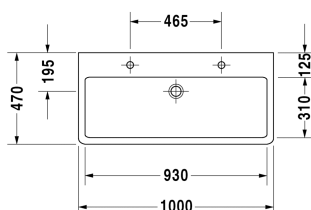

Vero Håndvask, møbelhåndvask # 0454100024

| < 1000 mm > |

Håndvask, møbelhåndvask	Dimension	Vægt	Ordrenummer
med platform til hanehul, glaseret på undersiden, 1000 mm			
Farver			
00 Hvid (Alpin)			
Varianter			
● __ ● med overløb	1000 x 470 mm	28,200 kg	0454100024
Infobox			
For at montere håndvaske fra størrelse 1000 mm er det nødvendigt med 2 sæt monteringsbolte til håndvaske #6951000000, Anbefales i forbindelse med 2 et-grebsarmaturer, Afstand mellem hanehuller ved # 045412, 235012 er 565mm, # 045410, 235010 465mm til anvendelse af to-huls armaturer			
Porcelæn med Wondergliss vil forblive ren og pæn i lang tid. Hvis du vil bestille produkter med Wondergliss tilføjer du "1" som det 11. tal i Duravit nummeret.			
Tilbehør til porcelæn			
Push-open bundventil til håndvaske med overløb		0,400 kg	005052
Tilbehør			
Håndklædeholder firkantet rør 14 mm, til håndvask # 045410, 235010	955 mm	0,700 kg	003039
Vandlås		1,500 kg	005036
Matchende produkter			
Metalstativ højde justerbar +50 mm, til håndvask # 045410, 235010,			003067

Vero Håndvask, møbelhåndvask # 0454100024

|< 1000 mm >|

Vægmonteret vaskeskab 1 høj skuffe, til Vero # 045410, 950 x 440 mm	950 x 440 mm	KT6688
Vægmonteret vaskeskab 2 skuffer, øverste skuffe er med udskæring for vandlås, til Vero # 045410, 950 x 440 mm	950 x 440 mm	KT6638

Alle tegninger indeholder nødvendige mål indenfor standard tolerancer. De er angivet i mm og er vejledende. For præcise mål, specielt ved specielle anvendelsesområder, anbefaler vi at vente til produktet er modtaget.