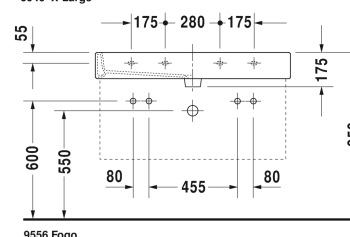

Vero Håndvask, møbelhåndvask # 0454100024

| < 1000 mm > |

Håndvask, møbelhåndvask	Dimension	Vægt	Ordrenummer
med platform til hanehul, glaseret på undersiden, 1000 mm			
Farver			
00 Hvid (Alpin)			
Varianter			
● __ ● med overløb	1000 x 470 mm	28,200 kg	0454100024
Infobox			
For at montere håndvaske fra størrelse 1000 mm er det nødvendigt med 2 sæt monteringsbolte til håndvaske #6951000000, Anbefales i forbindelse med 2 et-grebsarmaturer, Afstand mellem hanehuller ved # 045412, 235012 er 565mm, # 045410, 235010 465mm til anvendelse af to-huls armaturer			
Porcelæn med Wondergliss vil forblive ren og pæn i lang tid. Hvis du vil bestille produkter med Wondergliss tilføjer du "1" som det 11. tal i Duravit nummeret.			
Tilbehør til porcelæn			
Push-open bundventil til håndvaske med overløb		0,400 kg	005052
Tilbehør			
Håndklædeholder firkantet rør 14 mm, til håndvask # 045410, 235010	955 mm	0,700 kg	003039
Vandlås		1,500 kg	005036
Matchende produkter			
Metalstativ højde justerbar +50 mm, til håndvask # 045410, 235010,			003067

Vero Håndvask, møbelhåndvask # 0454100024

|< 1000 mm >|

Vægmonteret vaskeskab 1 høj skuffe, til Vero # 045410, 950 x 440 mm	950 x 440 mm	KT6688
Vægmonteret vaskeskab 2 skuffer, øverste skuffe er med udskæring for vandlås, til Vero # 045410, 950 x 440 mm	950 x 440 mm	KT6638

Alle tegninger indeholder nødvendige mål indenfor standard tolerancer. De er angivet i mm og er vejledende. For præcise mål, specielt ved specielle anvendelsesområder, anbefaler vi at vente til produktet er modtaget.