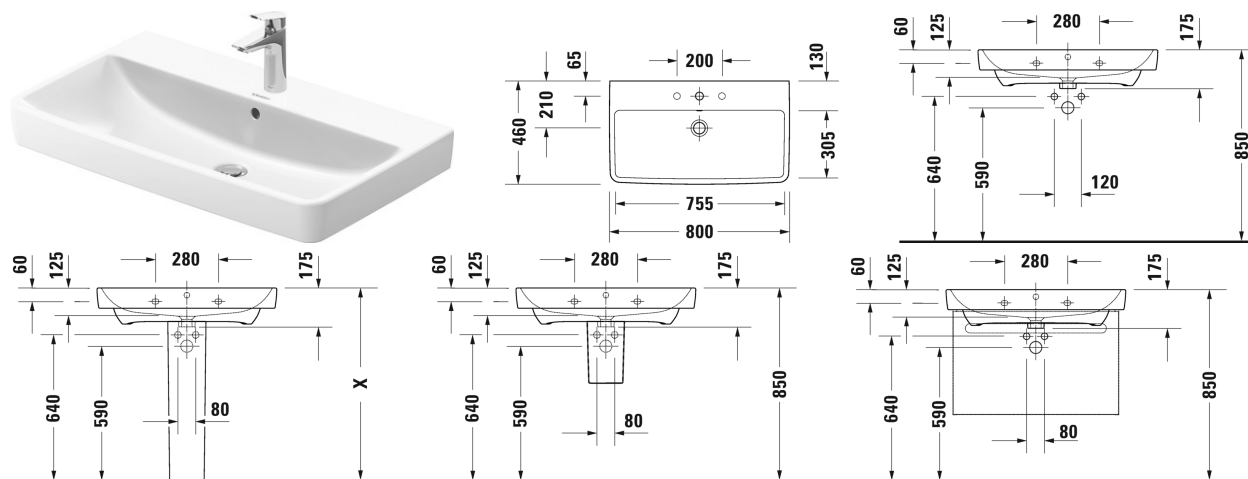

Duravit No.1 Håndvask, møbelhåndvask # 23758000002

| < 800 mm > |

Håndvask, møbelhåndvask	Dimension	Vægt	Ordrenummer
med overløb, med platform til hanehul, glaseret på undersiden, vægmonteret, 800 mm			
Farver			
00 Hvid (Alpin)			
Varianter			
●	800 x 460 mm	24,000 kg	23758000002
Matchende produkter			
Søjle passer til # 237555, 237560, 237565, 237580,			085844
Halvsøjle inklusiv fastgørelse, passer til # 237555, 237560, 237565, 237580,			085845
Vægmonteret vaskeskab 1 høj skuffe, passer til Duravit No.1 # 237580, 740 x 426 mm	740 x 426 mm		N14283
Vægmonteret vaskeskab 1 høj skuffe, med indvendig skuffe, skuffe er med udskæring til vandlås, passer til Duravit No.1 # 237580, 740 x 426 mm	740 x 426 mm		N14383
Anbefalede armaturer			
1-grebs håndvaskarmatur M keramisk kartusche, Fremspring 139 mm, fleksibel tilslutningsslange 3/8", Perlator med justerbar stråle, Normalstråle, Krom, Mulighed for temperaturbegrænsning, anbefalet driftstryk 1 - 5 bar, med løft-op-ventil,			B11020001