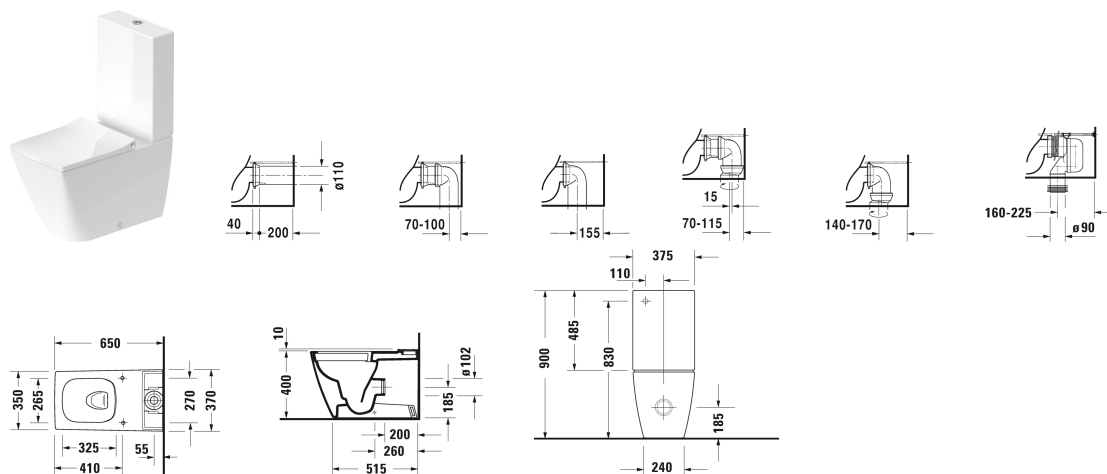

Viu Gulvstående toilet Duravit Rimless® # 219109..00 /  
219109..00

| < 350 mm > |

Gulvstående toilet Duravit Rimless®	Dimension	Vægt	Ordrenummer
åben skylle-rand, Nordisk variant, (uden cisterne og sæde), Inklusiv fastgørelse, UWL Klasse 1			
<b>Farver</b>			
00 Hvid (Alpin) 20 HygieneGlaze (en antibakteriel keramisk glasur der går ind og dræber bakterierne)			
<b>Varianter</b>			
♣ 4,5 L, Variabel tilslutningssæt, vandret og lodret afløb fra 70 - 170 mm, længde justerbar, tilslutningsbøjning, lodret afløb fra 155 - 225 mm	350 x 650 mm	38,900 kg	219109..00
♣ 4,5 L, Variabel tilslutningssæt, vandret og lodret afløb fra 70 - 170 mm, længde justerbar, tilslutningsbøjning, lodret afløb fra 155 - 225 mm	350 x 650 mm	38,900 kg	219109..00
Porcelæn med Wondergliss vil forblive ren og pæn i lang tid. Hvis du vil bestille produkter med Wondergliss tilføjer du "1" som det 11. tal i Duravit nummeret.			
<b>Tilbehør</b>			
Afløbsbøjning lodret afløb	Ø 100 mm	0,700 kg	899025
Variabel tilslutningssæt til afløb	Ø 110 mm	1,500 kg	001422
<b>Matchende produkter</b>			
Cisterne med dobbelt skyl, krom trykknop, skjult vandtilførsel bagfra i venstre side, 375 x 130 mm	375 x 130 mm		094200
Toiletsæde aftagelig, rustfri stål hængsler, uden dæmpet lukning,			002121

Viu Gulvstående toilet Duravit Rimless® # 219109..00 /  
219109..00

|< 350 mm >|

Toiletsæde aftagelig, rustfri stål hængsler, med dæmpet lukning,

002129

*Alle tegninger indeholder nødvendige mål indenfor standard tolerancer. De er angivet i mm og er vejledende. For præcise mål, specielt ved specielle anvendelsesområder, anbefaler vi at vente til produktet er modtaget.*