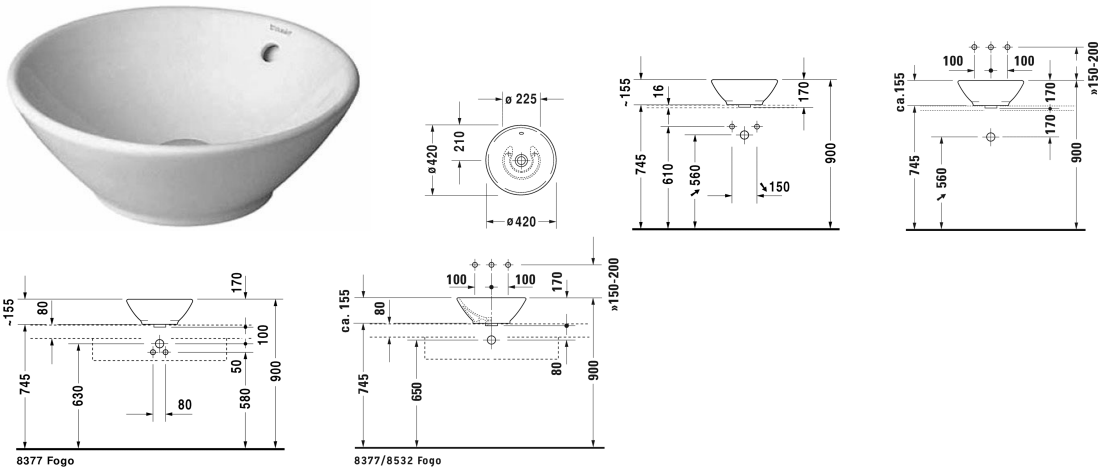

**Bacino Bowle # 0325420000**

| &lt; Ø 420 mm &gt; |

Bowle	Dimension	Vægt	Ordrenummer
med overløb, uden mulighed for hanehul, inkl. krom overløbskappe, Inkl. fastgørelse, Ø 420 mm			
<b>Farver</b>			
00 Hvid (Alpin)			
<b>Varianter</b>			
☒	Ø 420 mm	7,000 kg	0325420000
<b>Tilbehør</b>			
Push-open bundventil til håndvaske med overløb		0,400 kg	005052
<b>Matchende produkter</b>			
Vægmonteret vaskeskab 1 høj skuffe, Bordplade med 1 udskæring, til 1 bowle i midten, 800 x 550 mm	800 x 550 mm		KT6694
Vægmonteret vaskeskab 1 høj skuffe, Bordplade med 1 udskæring, til 1 bowle i midten, 1000 x 550 mm	1000 x 550 mm		KT6695
Vægmonteret vaskeskab 1 høj skuffe, Bordplade med 1 udskæring, til 1 bowle i midten, 1200 x 550 mm	1200 x 550 mm		KT6696
Vægmonteret vaskeskab 2 høje skuffer, 1 topplade med 1 eller 2 udskæringer, til 1 eller 2 bowler, 1400 x 550 mm	1400 x 550 mm		KT6697 B/L/R
Vægmonteret vaskeskab 2 skuffer, øverste skuffe er med udskæring for vandlås, Bordplade med 1 udskæring, til 1 bowle i midten, 800 x 550 mm	800 x 550 mm		KT6654
Vægmonteret vaskeskab 2 skuffer, øverste skuffe er med udskæring for vandlås, Bordplade med 1 udskæring, til 1 bowle i midten, 1000 x 550 mm	1000 x 550 mm		KT6655