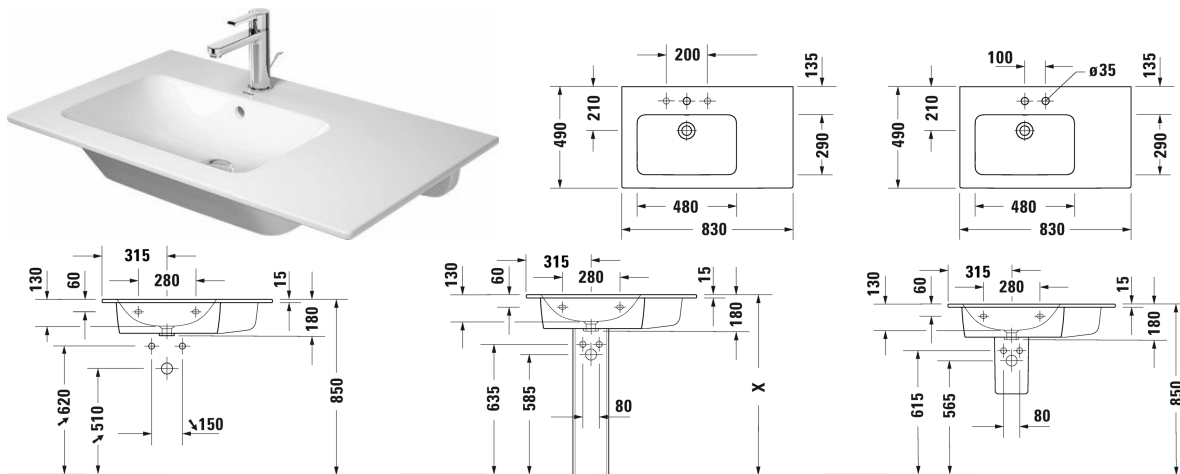

ME by Starck Håndvask til møbel asymmetrisk # 234583..00 /
234583..00 / 234583..60 / 234583..60

< 830 mm >

Håndvask til møbel asymmetrisk	Dimension	Vægt	Ordrenummer
med overløb, med platform til hanehul, vask i venstre side, 830 mm			
Farver			
00 Hvid (Alpin) 32 Hvid mat satin			
Varianter			
●	830 x 490 mm	21,300 kg	234583..00
●	830 x 490 mm	21,300 kg	234583..00
☒	830 x 490 mm	21,300 kg	234583..60
☒	830 x 490 mm	21,300 kg	234583..60
Porcelæn med Wondergliss vil forblive ren og pæn i lang tid. Hvis du vil bestille produkter med Wondergliss tilføjer du "1" som det 11. tal i Duravit nummeret.			
Tilbehør			
Pladsbesparende vandlås	1 1/4" mm	0,400 kg	005076
Matchende produkter			
Vægmonteret vaskeskab 1 høj skuffe, til ME by Starck # 233683, 234583, 234683, 820 x 481 mm	820 x 481 mm		LC6141
Vægmonteret vaskeskab 1 høj skuffe, til ME by Starck # 233683, 234583, 234683, 800 x 475 mm	800 x 475 mm		KT6419
Vægmonteret vaskeskab 2 skuffer, øverste skuffe er med udskæring for vandlås, til ME by Starck # 234583 vask i venstre side, 820 x 481 mm	820 x 481 mm		LC6291