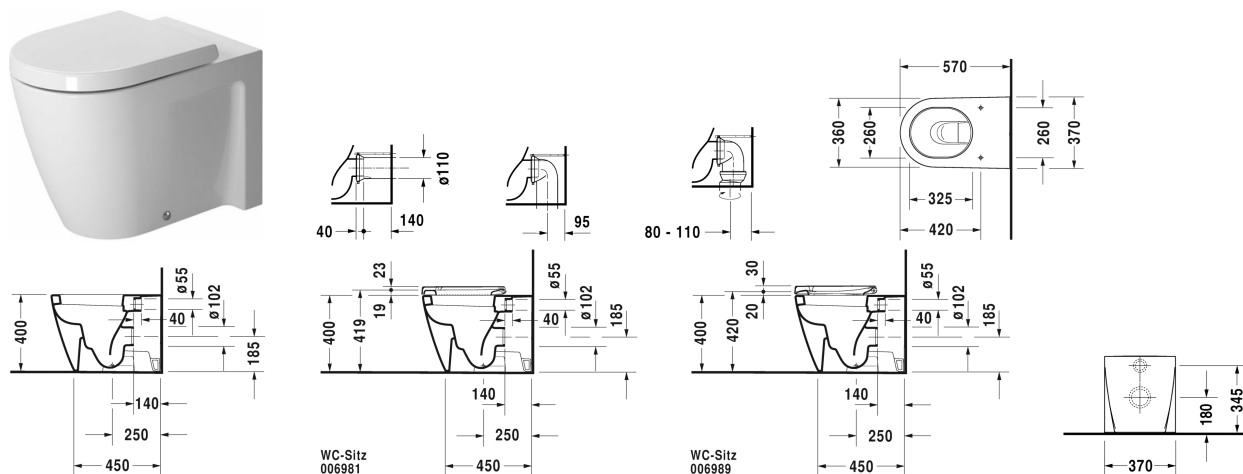

Starck 2 Gulvstående toilet # 2128090000

| < 370 mm > |

Gulvstående toilet	Dimension	Vægt	Ordrenummer
back-to-wall, Nordisk variant, Inklusiv fastgørelse, vandret afløb, UWL Klasse 1			
Farver			
00 Hvid (Alpin)			
Varianter			
♣ 4,5 L	370 x 570 mm	32,000 kg	2128090000
Infobox			
Til Starck 2 toiletter produceret før februar 2012 passer toiletsæde uden SoftClose # 0066910000, med SoftClose # 0066990000			
Porcelæn med Wondergliss vil forblive ren og pæn i lang tid. Hvis du vil bestille produkter med Wondergliss tilføjer du "1" som det 11. tal i Duravit nummeret.			
Matchende produkter			
Toiletsæde rustfri stål hængsler, aftagelig, med dæmpet lukning,			006989
Toiletsæde rustfri stål hængsler, uden dæmpet lukning,			006981

Alle tegninger indeholder nødvendige mål indenfor standard tolerancer. De er angivet i mm og er vejledende. For præcise mål, specielt ved specielle anvendelsesområder, anbefaler vi at vente til produktet er modtaget.