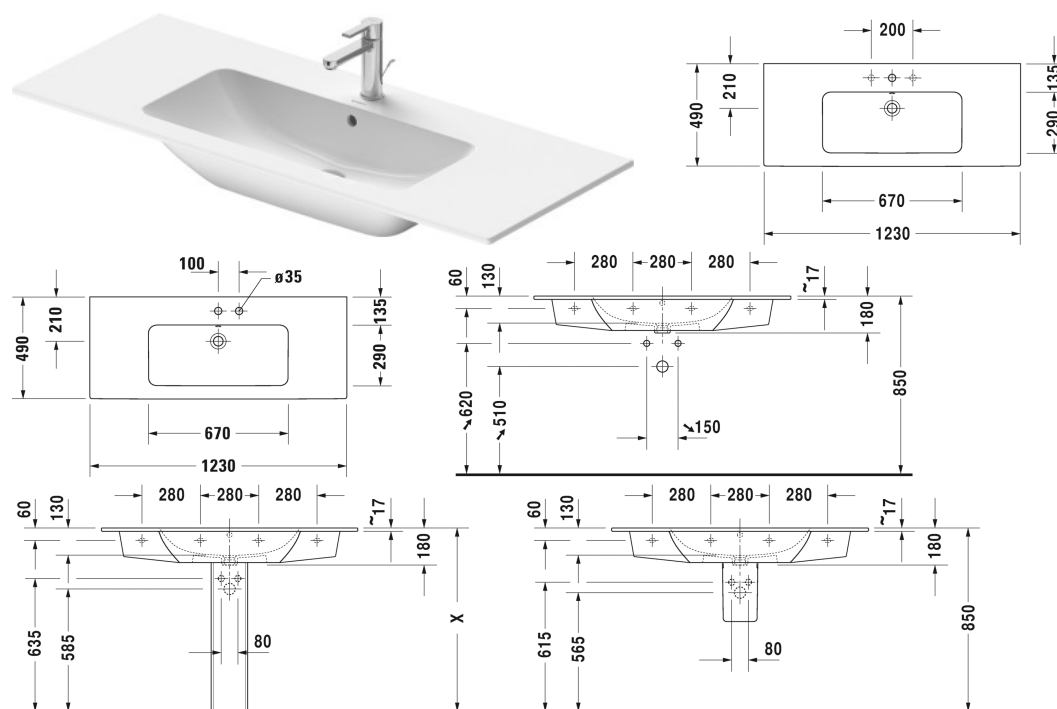

ME by Starck Håndvask, møbelhåndvask # 233612..00 /
233612..00 / 233612..60 / 233612..60

|< 1230 mm >|

Håndvask, møbelhåndvask	Dimension	Vægt	Ordrenummer
med overløb, med platform til hanehul, 1230 mm			
Farver			
00 Hvid (Alpin) 32 Hvid mat satin			
Varianter			
●	1230 x 490 mm	33,400 kg	233612..00
●	1230 x 490 mm	33,400 kg	233612..00
⊗	1230 x 490 mm	33,400 kg	233612..60
⊗	1230 x 490 mm	33,400 kg	233612..60
Porcelæn med Wondergliss vil forblive ren og pæn i lang tid. Hvis du vil bestille produkter med Wondergliss tilføjer du "1" som det 11. tal i Duravit nummeret.			
Tilbehør			
Pladsbesparende vandlås	1 1/4" mm	0,400 kg	005076
Matchende produkter