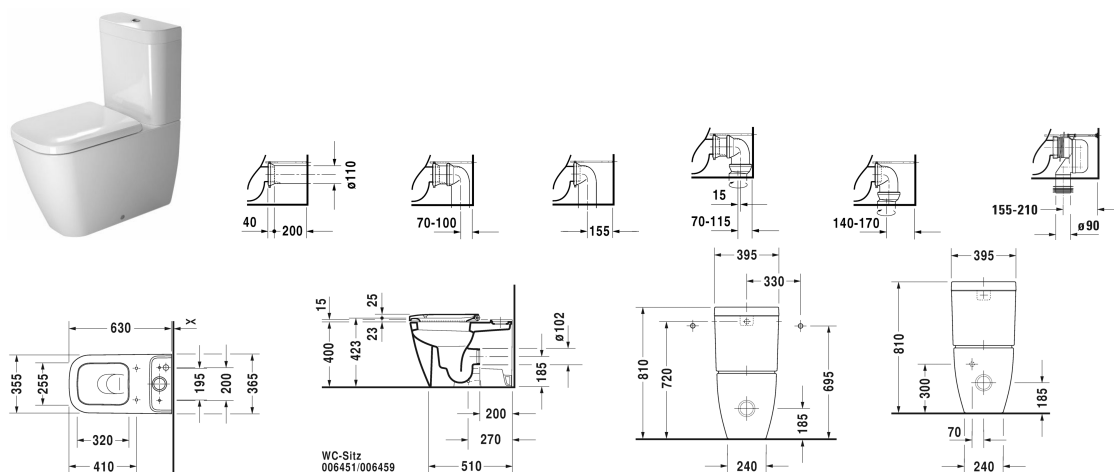

**Happy D.2 Gulvstående toilet # 213409..00 / 213409..00**

| &lt; 365 mm &gt; |

Gulvstående toilet	Dimension	Vægt	Ordrenummer
(uden cisterne og sæde), Nordisk variant, Variabel tilslutningssæt, vandret og lodret afløb fra 70 - 170 mm, længde justerbar, tilslutningsbøjning, lodret afløb fra 155 - 210 mm, Inklusiv fastgørelse, UWL Klasse 1			
<b>Farver</b>			
00 Hvid (Alpin) 20 HygieneGlaze (en antibakteriel keramisk glasur der går ind og dræber bakterierne)			
<b>Varianter</b>			
♣ 4,5 L	365 x 630 mm	37,800 kg	213409..00
♣ 4,5 L	365 x 630 mm	37,800 kg	213409..00
Porcelæn med Wondergliss vil forblive ren og pæn i lang tid. Hvis du vil bestille produkter med Wondergliss tilføjer du "1" som det 11. tal i Duravit nummeret.			
<b>Tilbehør</b>			
Stikmuffe Diameter 110 mm	ø 110 mm	0,160 kg	001411
Afløbsbøjning lodret afløb	Ø 100 mm	0,700 kg	899025
Variabel tilslutningssæt til afløb	Ø 110 mm	1,500 kg	001422
<b>Matchende produkter</b>			
Cisterne , 395 x 160 mm	395 x 160 mm		093400
Cisterne tilslutning venstre bund eller bagpå, 395 x 160 mm	395 x 160 mm		093410
Toiletsæde aftagelig, rustfri stål hængsler, uden dæmpet lukning,			006451

**Happy D.2 Gulvstående toilet # 213409..00 / 213409..00**

|&lt; 365 mm &gt;|

Toiletsæde aftagelig, rustfri stål hængsler, med dæmpet lukning,	006459
Cisterne tilslutning venstre bund eller bagpå, UK-version, 395 x 160 mm 395 x 160 mm	093415

*Alle tegninger indeholder nødvendige mål indenfor standard tolerancer. De er angivet i mm og er vejledende. For præcise mål, specielt ved specielle anvendelsesområder, anbefaler vi at vente til produktet er modtaget.*