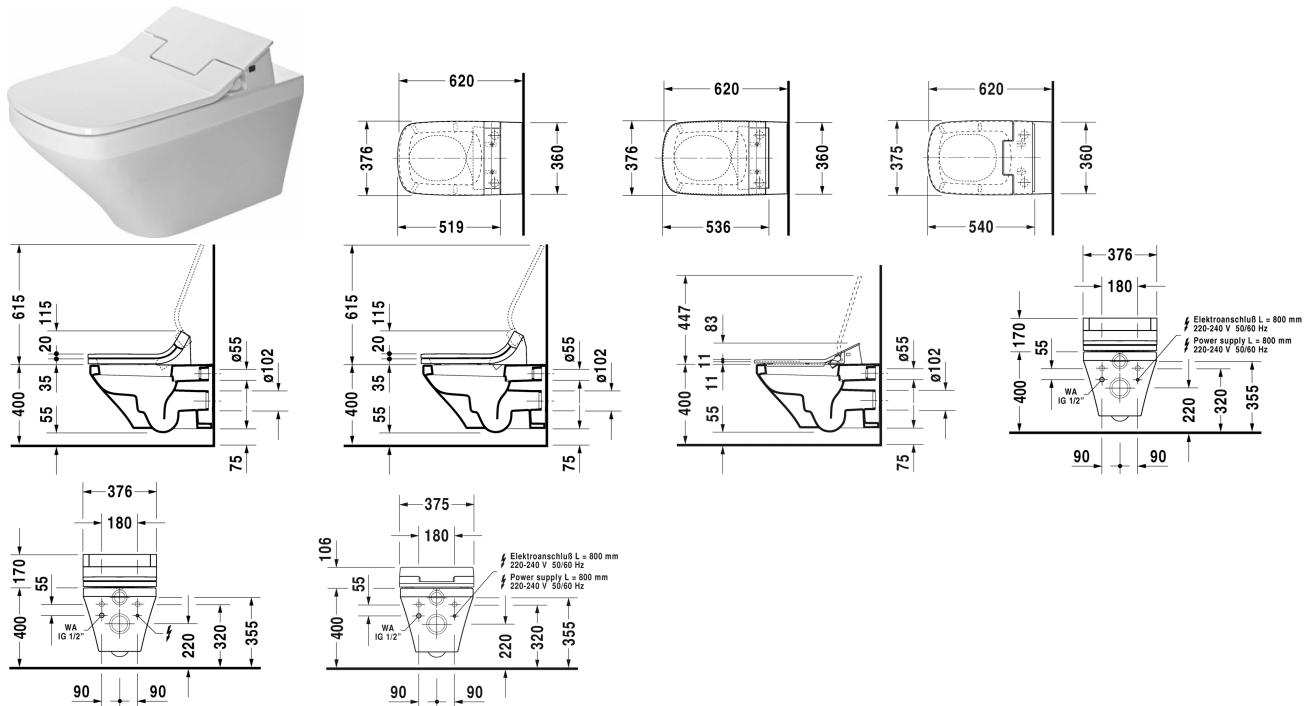

DuraStyle Vægmonteret toilet SensoWash® # 253759..00 / 253759..00

< 370 mm >

Vægmonteret toilet SensoWash®	Dimension	Vægt	Ordrenummer
Nordisk variant, kun i kombination med SensoWash, inklusiv tilslutningsdele for SensoWash med skjult tilslutning, inkl. Durafix, UWL Klasse 1			
Farver			
00 Hvid (Alpin) 20 HygieneGlaze (en antibakteriel keramisk glasur der går ind og dræber bakterierne)			
Varianter			
♣ 4,5 L	370 x 620 mm	30,800 kg	253759..00
♣ 4,5 L	370 x 620 mm	30,800 kg	253759..00
Infobox			
Inklusiv Durafix2 for skjult montering			
Porcelæn med Wondergliss vil forblive ren og pæn i lang tid. Hvis du vil bestille produkter med Wondergliss tilføjer du "1" som det 11. tal i Duravit nummeret.			
Tilbehør til porcelæn			
Befæstigelse til vægmonteret toilet og bidet	Ø 12 x 180 mm	0,200 kg	006500

DuraStyle Vægmonteret toilet SensoWash® # 253759..00 /
253759..00

|< 370 mm >|

Tilbehør	
Støjdæmpende pakning	Schallschutz-Set 005090
Tilslutningssæt i kombination med SensoWash bidetsæde, til Geberit Monolith cisterner	100692
Tilslutningssæt i kombination med SensoWash bidetsæde, til indbygningcisterner H=82-100 cm, med tomrør for tilslutning i cisterner	100730
Tilslutningssæt i kombination med SensoWash bidetsæde, til indbygningcisterner H=112-115 cm, med tomrør for tilslutning i cisterner	100691
Matchende produkter	
SensoWash Slim bidetsæde til DuraStyle* Almindelig-, komfort-, og dameskyl, med dæmpet lukning, nattelys, Inklusiv fjernbetjening, Låsefunktion via fjernbetjeningen, selvrensende dyse, tænd / sluk knap, med skjult tilslutning, Automatisk tømning i perioder uden anvendelse, 375 x 540 mm	611200

Alle tegninger indeholder nødvendige mål indenfor standard tolerancer. De er angivet i mm og er vejledende. For præcise mål, specielt ved specielle anvendelsesområder, anbefaler vi at vente til produktet er modtaget.