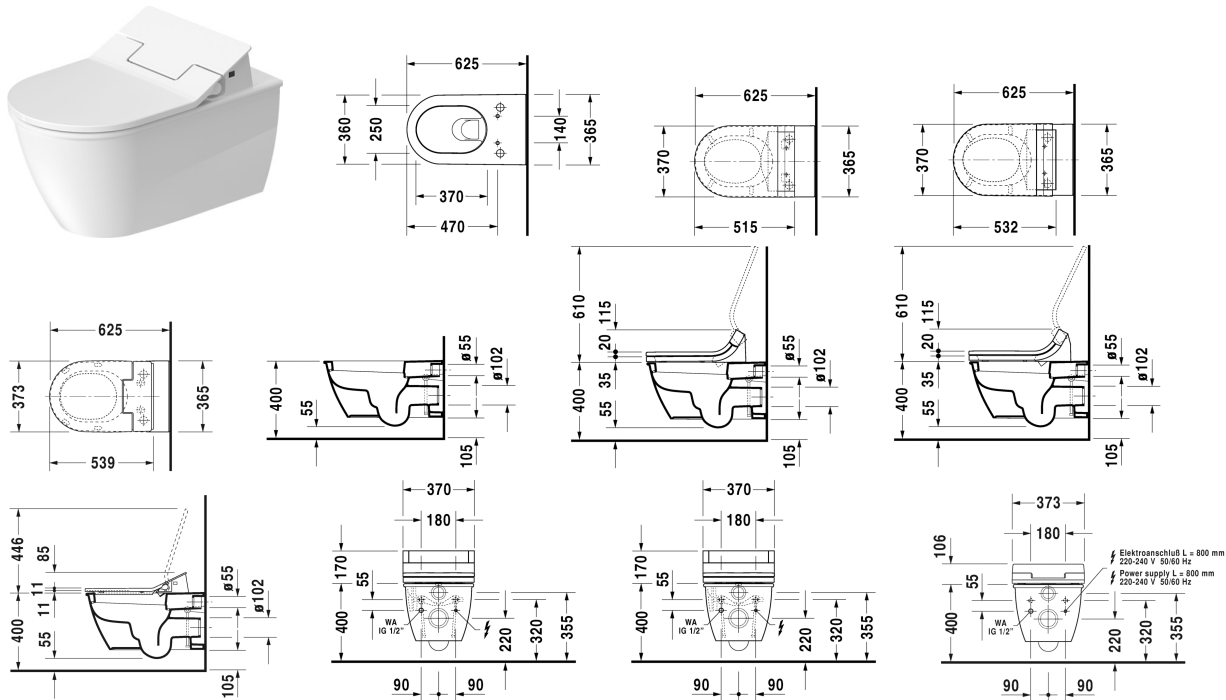

Darling New Vægmonteret toilet SensoWash® # 254459..00 / 254459..00

< 370 mm >

Vægmonteret toilet SensoWash®	Dimension	Vægt	Ordrenummer
Nordisk variant, kun i kombination med SensoWash, inklusiv tilslutningsdele for SensoWash med skjult tilslutning, inkl. Durafix, UWL Klasse 1			
Farver			
00 Hvid (Alpin) 20 HygieneGlaze (en antibakteriel keramisk glasur der går ind og dræber bakterierne)			
Varianter			
♣ 4,5 L	370 x 625 mm	27,400 kg	254459..00
♣ 4,5 L	370 x 625 mm	27,400 kg	254459..00
Infobox			
Inklusiv Durafix2 for skjult montering			
Porcelæn med Wondergliss vil forblive ren og pæn i lang tid. Hvis du vil bestille produkter med Wondergliss tilføjer du "1" som det 11. tal i Duravit nummeret.			
Tilbehør til porcelæn			
Befæstigelse til vægmonteret toilet og bidet	Ø 12 x 180 mm	0,200 kg	006500
Tilbehør			

Darling New Vægmonteret toilet SensoWash® # 254459..00 / 254459..00

|< 370 mm >|

Støjdæmpende pakning	Schallschutz-Set 005090
Tilslutningssæt i kombination med SensoWash bidetsæde, til Geberit Monolith cisterner	100692
Tilslutningssæt i kombination med SensoWash bidetsæde, til indbygningcisterner H=82-100 cm, med tomrør for tilslutning i cisterne	100730
Tilslutningssæt i kombination med SensoWash bidetsæde, til indbygningcisterner H=112-115 cm, med tomrør for tilslutning i cisterne	100691
Matchende produkter	
SensoWash Slim bidetsæde til ME by Starck, Starck 2, Starck 3 og Darling New* Almindelig-, komfort-, og dameskyl, med dæmpet lukning, nattelys, Inklusiv fjernbetjening, Låsefunktion via fjernbetjeningen, selvrensende dyse, tænd / sluk knap, med skjult tilslutning, Automatisk tømning i perioder uden anvendelse, 373 x 539 mm	611000

Alle tegninger indeholder nødvendige mål indenfor standard tolerancer. De er angivet i mm og er vejledende. For præcise mål, specielt ved specielle anvendelsesområder, anbefaler vi at vente til produktet er modtaget.