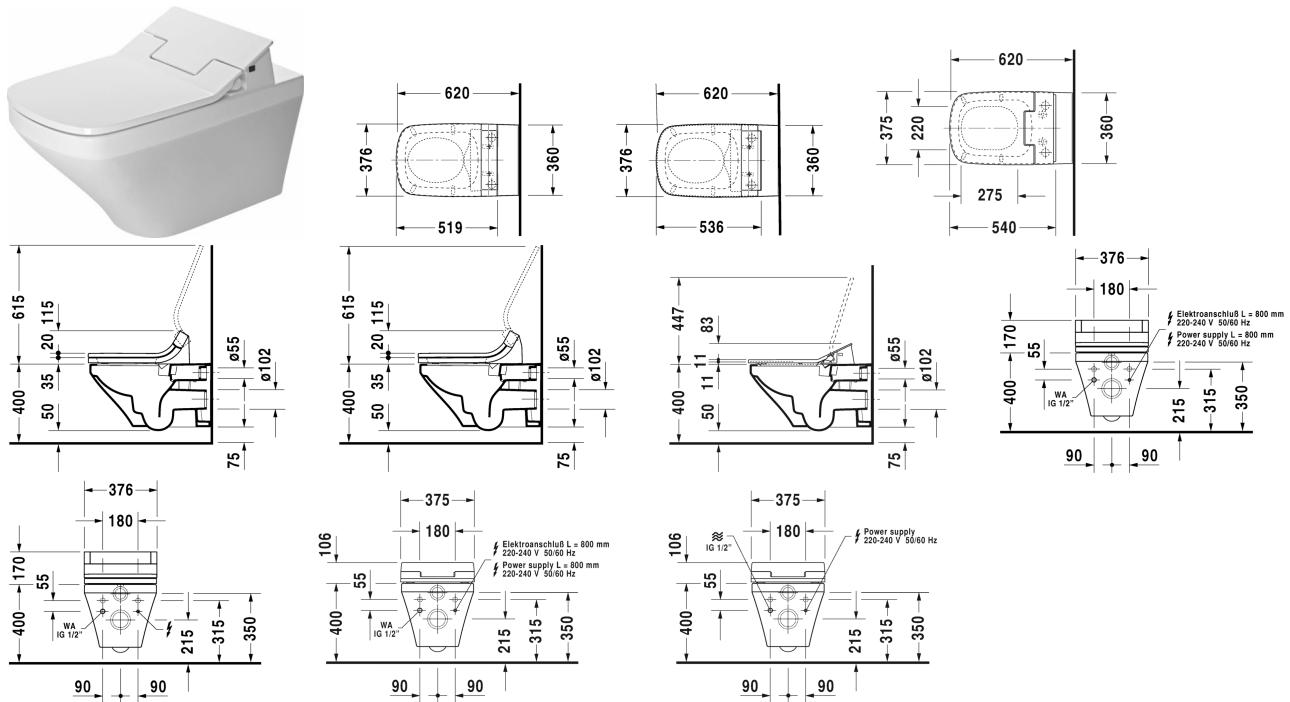

**DuraStyle Vægmonteret toilet Duravit Rimless® til SensoWash®**  
 # 254259..00 / 254259..00

< 370 mm >|

Vægmonteret toilet Duravit Rimless® til SensoWash®	Dimension	Vægt	Ordrenummer
åben skylle-rand, Nordisk variant, kun i kombination med SensoWash, inklusiv tilslutningsdele for SensoWash med skjult tilslutning, inkl. Durafix, UWL Klasse 1			
<b>Farver</b>			
00 Hvid (Alpin) 20 HygieneGlaze (en antibakteriel keramisk glasur der går ind og dræber bakterierne)			
<b>Varianter</b>			
♣ 4,5 L	370 x 620 mm	28,300 kg	254259..00
♣ 4,5 L	370 x 620 mm	28,300 kg	254259..00
<b>Infobox</b>			
Inklusiv Durafix2 for skjult montering			
Porcelænen med Wondergliss vil forblive ren og pæn i lang tid. Hvis du vil bestille produkter med Wondergliss tilføjer du "1" som det 11. tal i Duravit nummeret.			
<b>Tilbehør til porcelænen</b>			
Befæstigelse til vægmonteret toilet og bidet	Ø 12 x 180 mm	0,200 kg	006500
<b>Tilbehør</b>			

**DuraStyle Vægmonteret toilet Duravit Rimless® til SensoWash®**  
# 254259..00 / 254259..00

|< 370 mm >|

Støjdæmpende pakning	Schallschutz-Set 005090
Tilslutningssæt i kombination med SensoWash bidetsæde, til Geberit Monolith cisterner	100692
Tilslutningssæt i kombination med SensoWash bidetsæde, til indbygningcisterner H=82-100 cm, med tomrør for tilslutning i cisterner	100730
Tilslutningssæt i kombination med SensoWash bidetsæde, til indbygningcisterner H=112-115 cm, med tomrør for tilslutning i cisterner	100691
<b>Matchende produkter</b>	
SensoWash Slim bidetsæde til DuraStyle* Almindelig-, komfort-, og dameskyl, med dæmpet lukning, nattelys, Inklusiv fjernbetjening, Låsefunktion via fjernbetjeningen, selvrensende dyse, tænd / sluk knap, med skjult tilslutning, Automatisk tømning i perioder uden anvendelse, 375 x 540 mm	611200

*Alle tegninger indeholder nødvendige mål indenfor standard tolerancer. De er angivet i mm og er vejledende. For præcise mål, specielt ved specielle anvendelsesområder, anbefaler vi at vente til produktet er modtaget.*