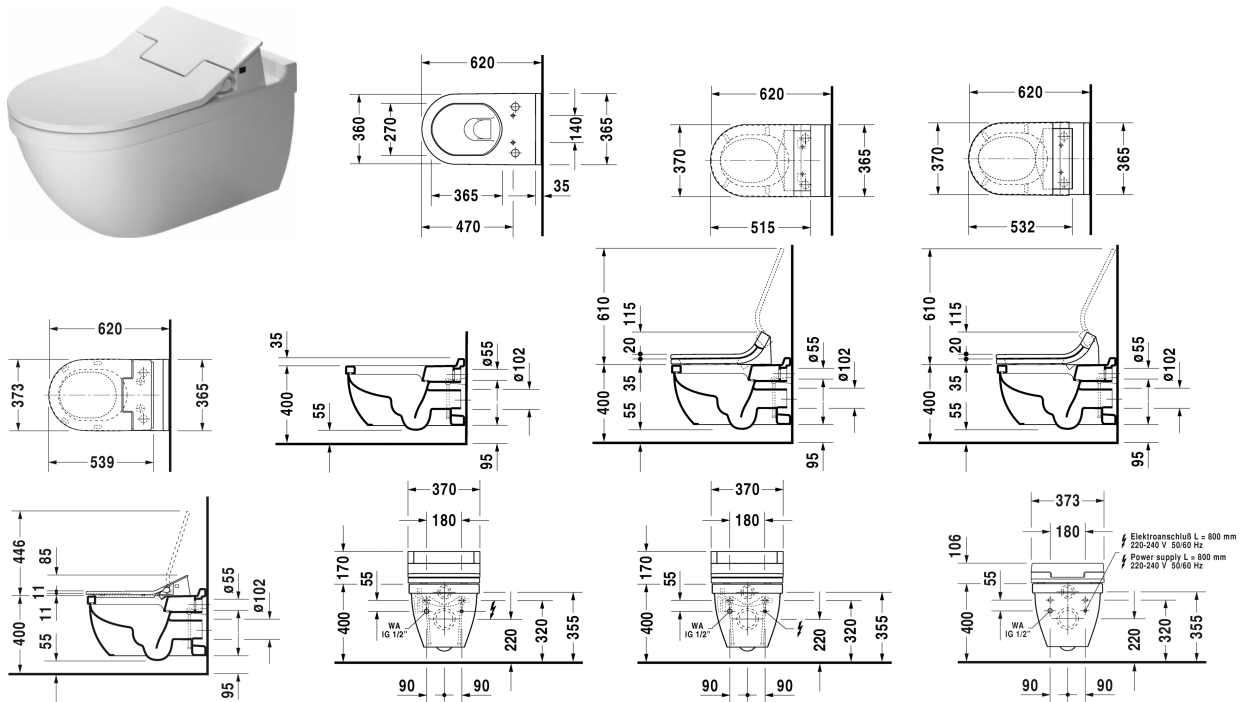

Starck 3 Vægmonteret toilet SensoWash® # 222659..00 / 222659..00

| < 370 mm > |

Vægmonteret toilet SensoWash®	Dimension	Vægt	Ordrenummer
Nordisk variant, kun i kombination med SensoWash, inklusiv tilslutningsdele for SensoWash med skjult tilslutning, inkl. Durafix, UWL Klasse 1			
Farver			
00 Hvid (Alpin) 20 HygieneGlaze (en antibakteriel keramisk glasur der går ind og dræber bakterierne)			
Varianter			
♣ 4,5 L	370 x 620 mm	29,000 kg	222659..00
♣ 4,5 L	370 x 620 mm	29,000 kg	222659..00
Infobox			
Inklusiv Durafix2 for skjult montering			
Porcelæn med Wondergliss vil forblive ren og pæn i lang tid. Hvis du vil bestille produkter med Wondergliss tilføjer du "1" som det 11. tal i Duravit nummeret.			
Tilbehør til porcelæn			
Befæstigelse til vægmonteret toilet og bidet	Ø 12 x 180 mm	0,200 kg	006500
Tilbehør			

Starck 3 Vægmonteret toilet SensoWash® # 222659..00 /
222659..00

|< 370 mm >|

Støjdæmpende pakning	Schallschutz-Set 005090
Tilslutningssæt i kombination med SensoWash bidetsæde, til Geberit Monolith cisterner	100692
Tilslutningssæt i kombination med SensoWash bidetsæde, til indbygningcisterner H=82-100 cm, med tomrør for tilslutning i cisterner	100730
Tilslutningssæt i kombination med SensoWash bidetsæde, til indbygningcisterner H=112-115 cm, med tomrør for tilslutning i cisterner	100691
Matchende produkter	
SensoWash Slim bidetsæde til ME by Starck, Starck 2, Starck 3 og Darling New* Almindelig-, komfort-, og dameskyl, med dæmpet lukning, nattelys, inklusiv fjernbetjening, Låsefunktion via fjernbetjeningen, selvrensende dyse, tænd / sluk knap, med skjult tilslutning, Automatisk tømning i perioder uden anvendelse, 373 x 539 mm	611000

Alle tegninger indeholder nødvendige mål indenfor standard tolerancer. De er angivet i mm og er vejledende. For præcise mål, specielt ved specielle anvendelsesområder, anbefaler vi at vente til produktet er modtaget.