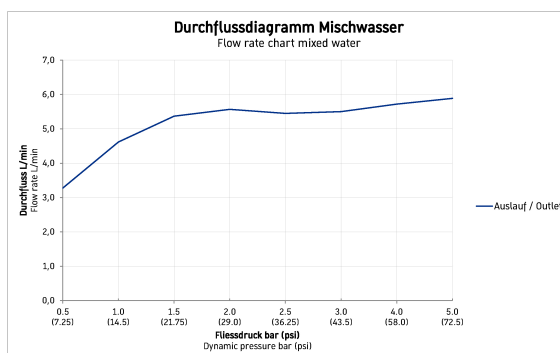

B.1 1-grebs håndvaskarmatur S # B11010002010

| < 155.5 mm > |

1-grebs håndvaskarmatur S	Dimension	Vægt	Ordrenummer
keramisk kartusche, Fremspring 101 mm, fleksibel tilslutningslange 3/8", Perlator med justerbar stråle, Normalstråle, Krom, Mulighed for temperaturbegrænsning, anbefalet driftstryk 1 - 5 bar, uden bundventil, 155.5 mm			
Farver			
10 Krom			
Varianter			
Gennemstrømningsmængde 5,5 l/min (3 bar), Tilslutningsstørrelse DN15, UWL Klasse 1, Støjklasse I			B11010002010
Anbefalede håndvaske			
Håndvask med overløb, med platform til hanehul, glaseret på undersiden, 360 x 270 mm	360 x 270 mm		070536
Håndvask med overløb, med platform til hanehul, glaseret på undersiden, 450 x 340 mm	450 x 340 mm		070545
Håndvask med overløb, med platform til hanehul, glaseret på undersiden, 500 x 220 mm	500 x 220 mm		070650
Håndvask medicinal uden overløb, med platform til hanehul, glaseret på undersiden, 450 x 340 mm	450 x 340 mm		070745
Håndvask uden overløb, med platform til hanehul, glaseret på undersiden, 450 x 335 mm	450 x 335 mm		070845
Håndvask uden overløb, med platform til hanehul, glaseret på undersiden, 500 x 220 mm	500 x 220 mm		071350
Håndvask med overløb, med platform til hanehul, glaseret på undersiden, 450 x 320 mm	450 x 320 mm		071945

Alle tegninger indeholder nødvendige mål indenfor standard tolerancer. De er angivet i mm og er vejledende. For præcise mål, specielt ved specielle anvendelsesområder, anbefaler vi at vente til produktet er modtaget.