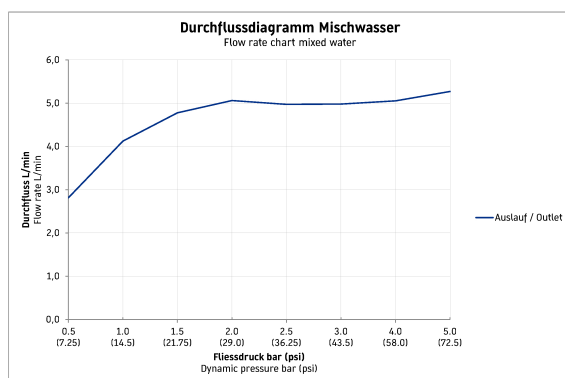

**C.1 1-grebs håndvaskarmatur S # C110100020.. / C110100020..**

|&lt; 155 mm &gt;|

1-grebs håndvaskarmatur S	Dimension	Vægt	Ordrenummer
keramisk kartusche, Fremspring 91 mm, fleksibel tilslutningslange 3/8", Perlator med justerbar stråle, Normalstråle, anbefalet driftstryk 1 - 5 bar, uden bundventil, 155 mm			
<b>Farver</b>			
10 Krom 46 Sort mat			
<b>Varianter</b>			
Krom, Gennemstrømningsmængde 5,0 l/min (3 bar), Tilslutningsstørrelse DN15, UWL Klasse 1, Støjklasse I			C110100020..
Sort mat, Gennemstrømningsmængde 5,0 l/min (3 bar), Tilslutningsstørrelse DN15, UWL Klasse 1, Støjklasse I			C110100020..
<b>Anbefalede håndvaske</b>			
Håndvask uden overløb, med platform til hanehul, glaseret på undersiden, 360 x 380 mm	360 x 380 mm		076635
Hjørnehåndvask uden overløb, med platform til hanehul, med hanehul, glaseret på undersiden, 635 x 540 mm	635 x 540 mm		044845
Håndvask, møbelhåndvask med overløb, med platform til hanehul, inkl. krom overløbskappe, glaseret på undersiden, 500 500 x 360 mm x 360 mm			071050
Håndvask med overløb, med platform til hanehul, inkl. krom overløbskappe, glaseret på undersiden, 500 x 360 mm	500 x 360 mm		070950
Håndvask uden overløb, med platform til hanehul, glaseret på undersiden, 500 x 220 mm	500 x 220 mm		071150
Bowle slebet underkant, uden overløb, Inkl bundventil med keramisk skjuler, Inkl. fastgørelse, vendbar, 420 x 270 mm	420 x 270 mm		038142