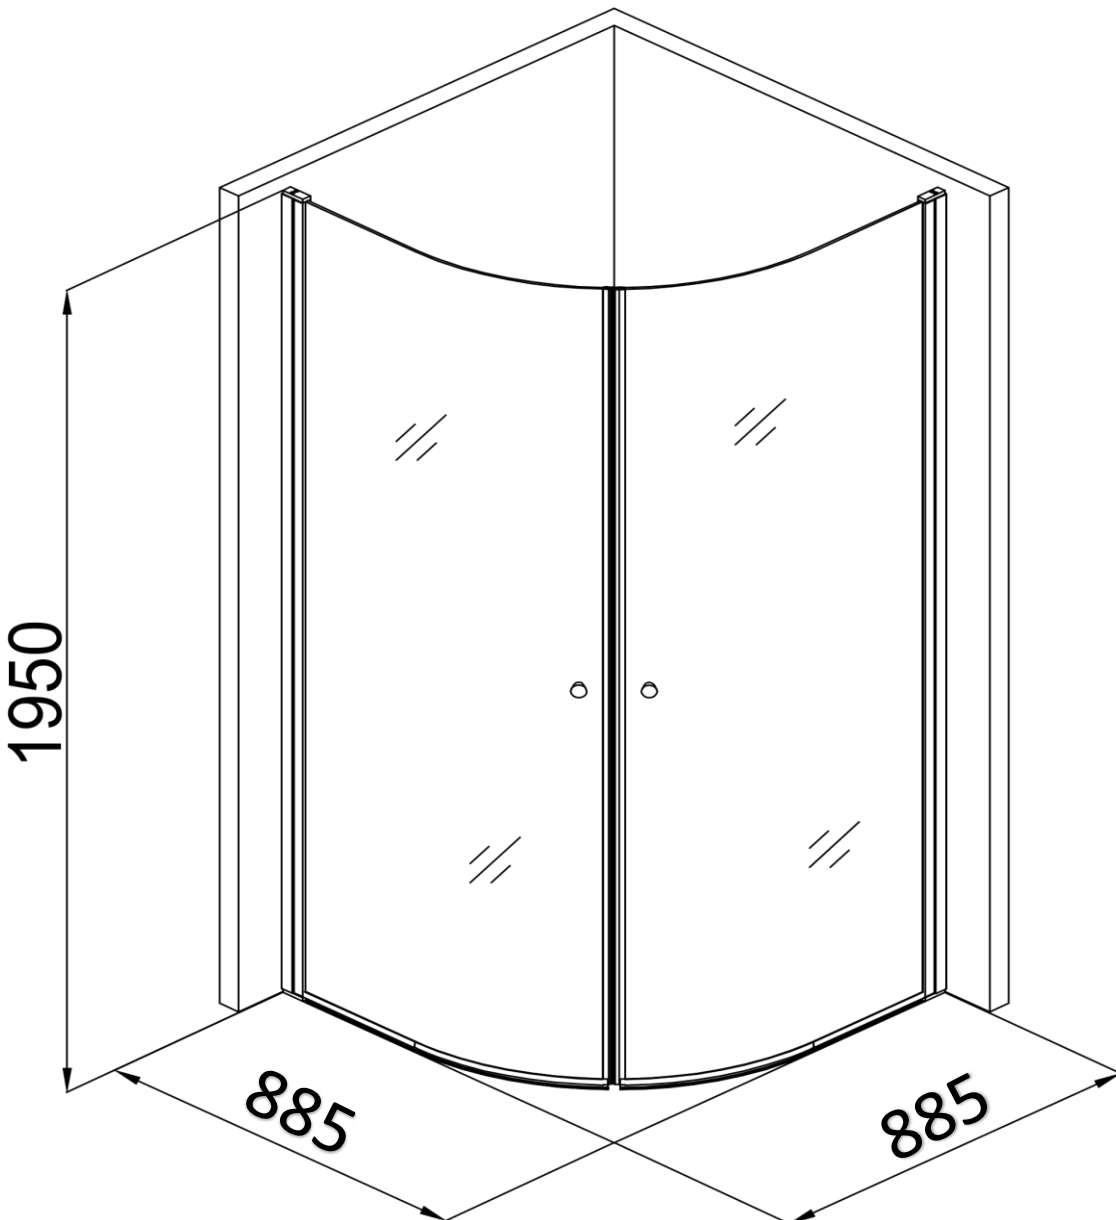

## Datablad Cassø bruseafskærmning

BH90 serie består af:

Art. BH90IK, is glas og blank alu. profiler, vvs 674943161.

Art. BH90KK, klar glas og blank alu. profiler, vvs 674943160.

6 mm hærdet glas.

Bredde på vægprofil: 24mm.

Profiler blank aluminium.

Monteringsmål udvendig vægprofil 885x885mm.

Brusevæg aftørres med tør klud efter brug. Rengøring skal foretages med rengøringsmidler beregnet til formålet. Bør ikke efterlades fugtig, men aftørres efter rengøring. Der må ikke anvendes klorholdige, slibende eller ætsende rengøringsmidler