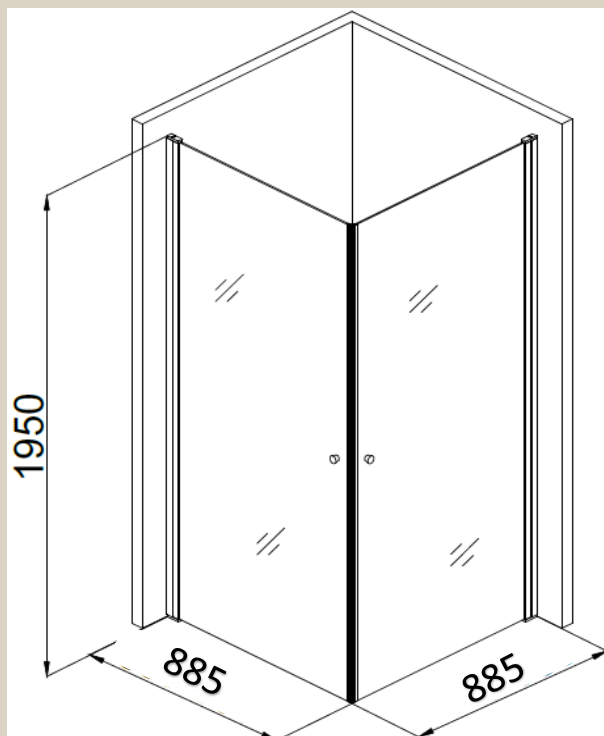

DATABLAD

RH90KK

Ret hjørne med 2 døre - 885x885x1950mm, klar glas, krom profiler

Varenummer: RH90KK

VVS-nummer: 674942160

Data/Vedligehold

- Brusevæg aftørres med tør klud efter brug. Rengøring skal foretages med rengøringsmidler beregnet til formålet. Bør ikke efterlades fugtig, men aftørres efter rengøring. Der må ikke anvendes klorholdige, slibende eller ætsende rengøringsmidler

Varenummer i samme serie

RH90IK – Is glas

OPRINDELSESLAND

Kina

VÆGT

56